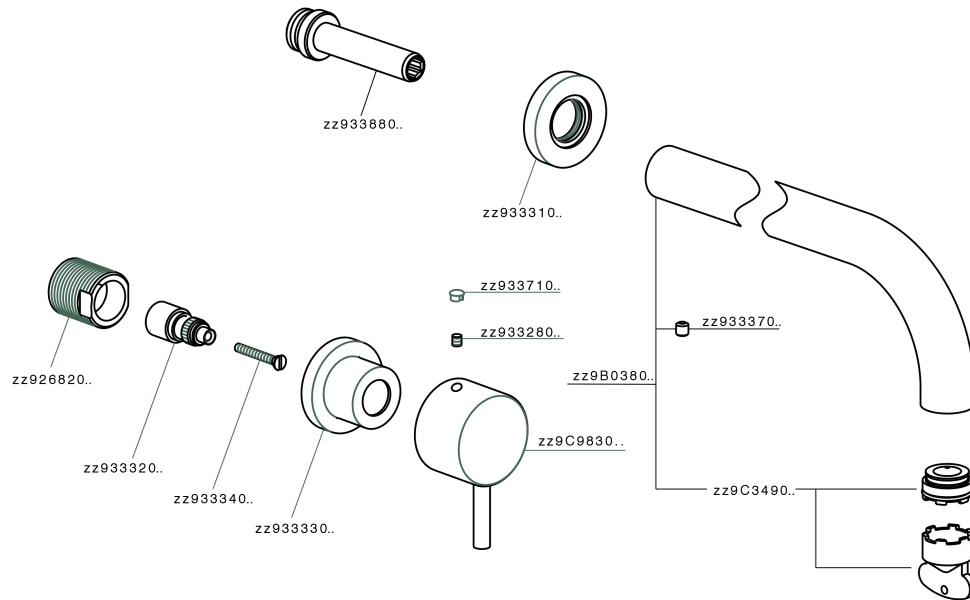

Parte esterna lavabo a parete NUOVA KIRUNA_K2013510

K2013510

<http://www.huberitalia.com/parte-esterna-lavabo-a-parete-nuova-kiruna-k2013510>

Parte incasso lavabo a parete INCASSO_ZB033511

ZB033511

<http://www.huberitalia.com/parte-incasso-lavabo-a-parete-incasso-zb033511>