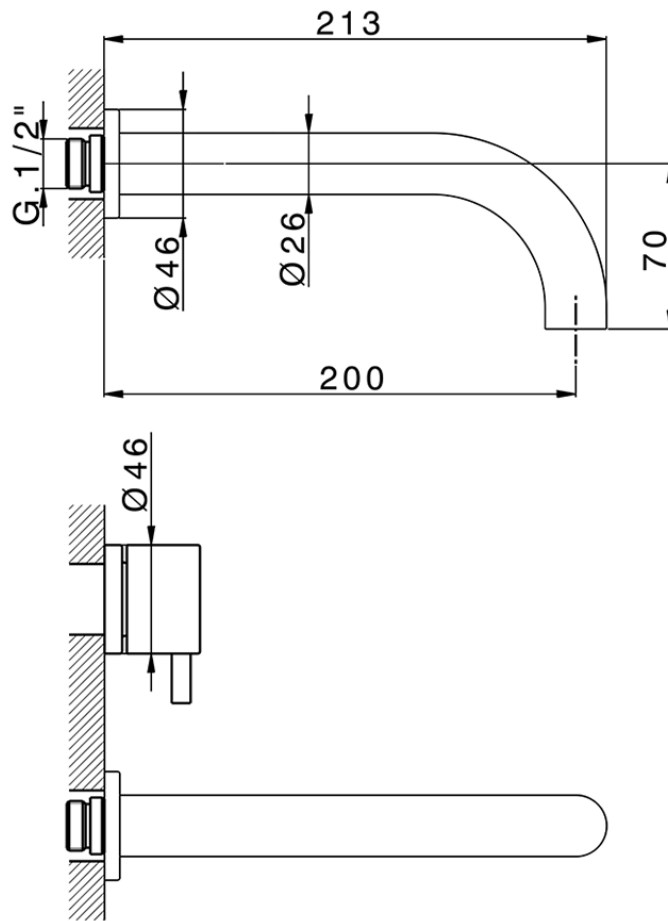

Parte esterna lavabo a parete NUOVA KIRUNA_K2013510

K2013510

<http://www.huberitalia.com/parte-esterna-lavabo-a-parete-nuova-kiruna-k2013510>

Serie's code	Size XX
CX 1351	20-35
CF 1351	20-35
CX 0331	20-35
CF 0331	20-35
CX 0200	20-35
CF 0200	20-35
BA 1351	20-35
GS 1351	20-35
GL 1351	20-35
MN 1351	20-35
LN 1351	20-35
LV 1351	33-48
LY 1351	33-48
CU 1351	33-48
SM 1351	30-45
AA 1351	10-30
AC 1351	10-30
AR 1351	15-25
PZ 1351	10-30
RG 1351	10-30
TS 1351	10-30
VT 1351	10-30
CS 1351	10-30
WA 1351	45-68
X1 1351	33-45
X2 1351	33-45
X3 1351	33-45
X4 1351	33-45
X5 1351	33-45
RI 1351	20-35
RM 1351	20-35

Limiti di tolleranza superficie piastrelle
 Adjustment limits for finished tile surface
 Limites de tolérance surface carrelage
 Fliesenoberfläche
 Superficie del azulejo

ZB033511

<http://www.huberitalia.com/parte-incasso-lavabo-a-parete-incasso-zb033511>