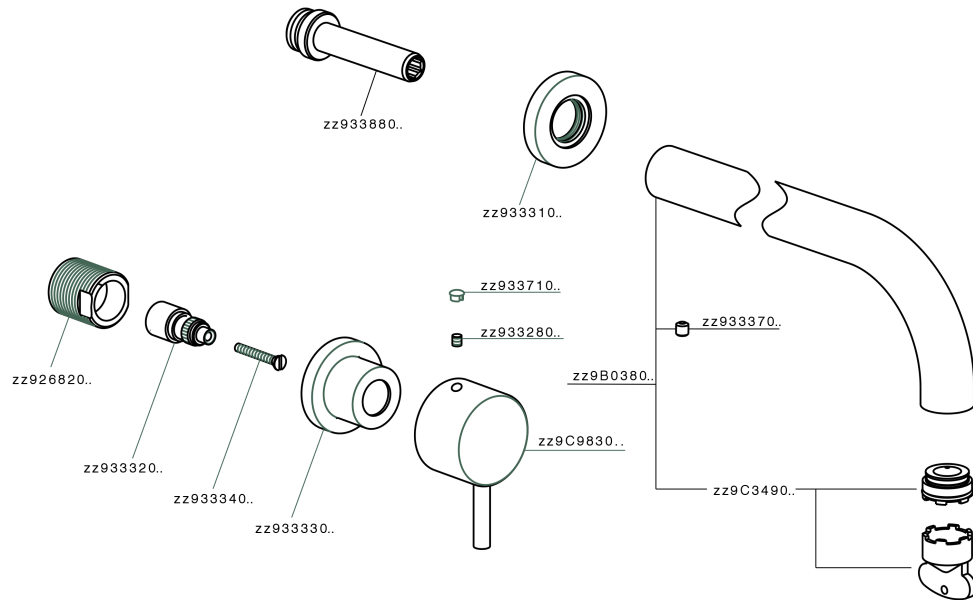

Parte esterna lavabo a parete NUOVA KIRUNA_K2013510

K2013510

<http://www.huberitalia.com/parte-esterna-lavabo-a-parete-nuova-kiruna-k2013510>