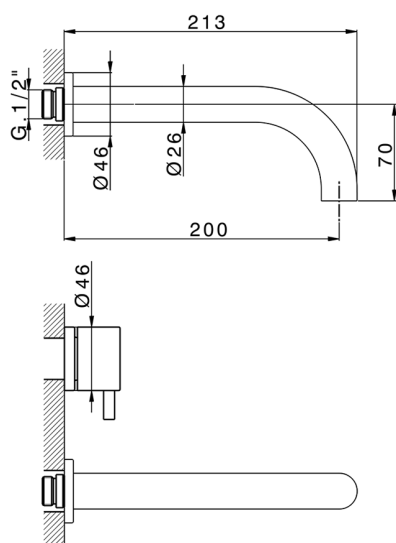

Parte esterna lavabo a parete NUOVA KIRUNA_K2013510

MODELLO **K2013510**

Parte esterna lavabo a parete, senza parte incasso, bocca L.200 mm, per art. ZB033511

FINITURE DISPONIBILI

- **21** 21 Cromo
- **26** 26 Vecchio Rame
- **2F** 2F Nichel Spazzolato
- **2W** 2W Oro Spazzolato
- **40** 40 Nero Opaco
- **4Q** 4Q Bianco Opaco

CARATTERISTICHE

Installazione **Incasso**
Parti Incasso necessarie **ZB033511**