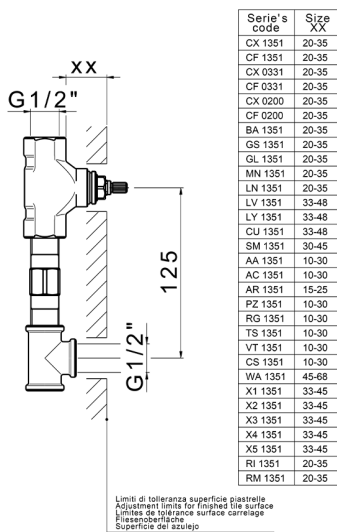

CARATTERISTICHE

Installazione **Incasso**

Incasso **1**