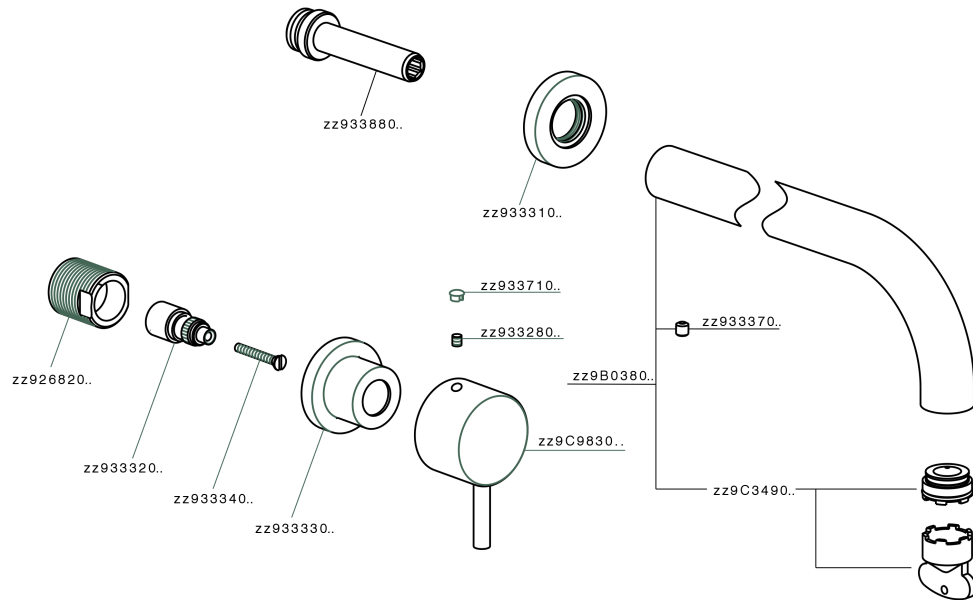

Parte esterna lavabo a parete NUOVA KIRUNA_K2013510

MODELLO **K2013510**

Parte esterna lavabo a parete, senza parte incasso, bocca L.200 mm, per art. ZB033511

FINITURE DISPONIBILI

-  **21** 21 Cromo
-  **26** 26 Vecchio Rame
-  **2F** 2F Nichel Spazzolato
-  **2W** 2W Oro Spazzolato
-  **40** 40 Nero Opaco
-  **4Q** 4Q Bianco Opaco

CARATTERISTICHE

Installazione **Incasso**
 Parti Incasso necessarie **ZB033511**

Parte esterna lavabo a parete NUOVA KIRUNA_K2013510

K2013510

<http://www.huberitalia.com/parte-esterna-lavabo-a-parete-nuova-kiruna-k2013510>

Parte incasso lavabo a parete INCASSO_ZB033511

MODELLO **ZB033511**

Parte incasso lavabo a parete, con vitone destro e sinistro

FINITURE DISPONIBILI

04 04 Senza Finitura

CARATTERISTICHE

Installazione **Incasso**