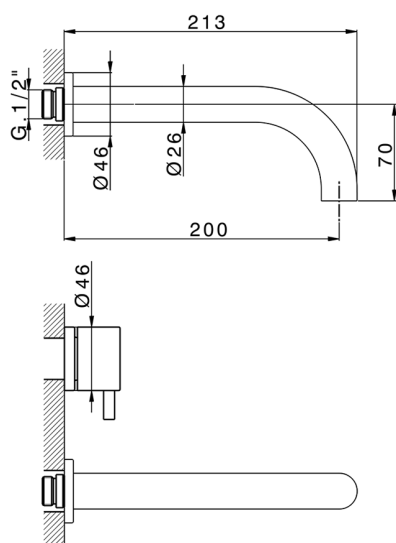

Parte esterna lavabo a parete NUOVA KIRUNA_K2013510

MODELLO **K2013510**

Parte esterna lavabo a parete, senza parte incasso, bocca L.200 mm, per art. ZB033511

FINITURE DISPONIBILI

-  **21** 21 Cromo
-  **26** 26 Vecchio Rame
-  **2F** 2F Nichel Spazzolato
-  **2W** 2W Oro Spazzolato
-  **40** 40 Nero Opaco
-  **4Q** 4Q Bianco Opaco

CARATTERISTICHE

Installazione **Incasso**
 Parti Incasso necessarie **ZB033511**

Parte esterna lavabo a parete NUOVA KIRUNA_K2013510

K2013510

<http://www.huberitalia.com/parte-esterna-lavabo-a-parete-nuova-kiruna-k2013510>

Parte incasso lavabo a parete INCASSO_ZB033511

MODELLO **ZB033511**

Parte incasso lavabo a parete, con vitone destro e sinistro

FINITURE DISPONIBILI

04 04 Senza Finitura

CARATTERISTICHE

Installazione **Incasso**