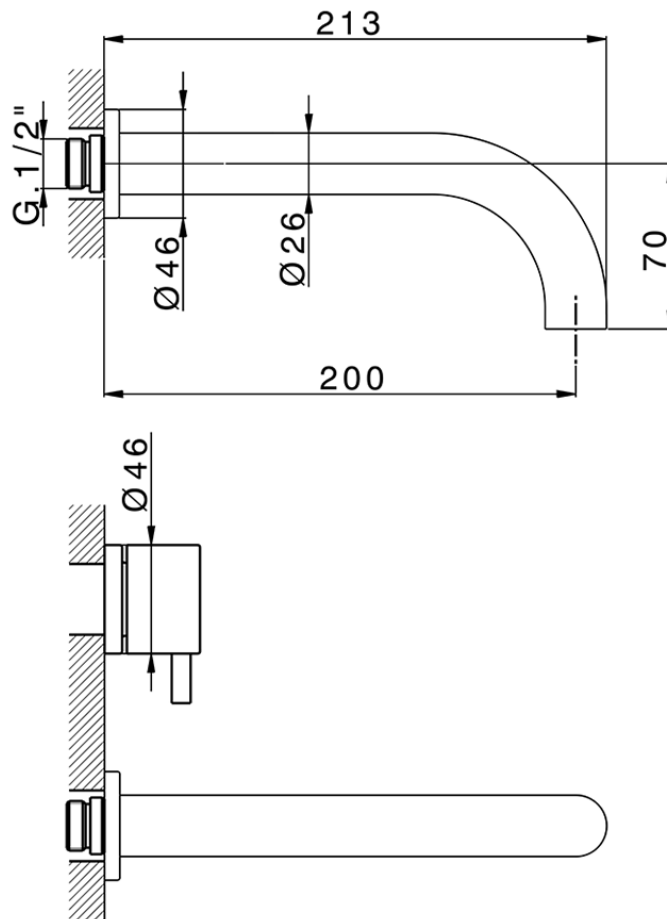

Parte esterna lavabo a parete NUOVA KIRUNA_K2013510

K2013510

<http://www.huberitalia.com/parte-esterna-lavabo-a-parete-nuova-kiruna-k2013510>

Serie's code	Size XX
CX 1351	20-35
CF 1351	20-35
CX 0331	20-35
CF 0331	20-35
CX 0200	20-35
CF 0200	20-35
BA 1351	20-35
GS 1351	20-35
GL 1351	20-35
MN 1351	20-35
LN 1351	20-35
LV 1351	33-48
LY 1351	33-48
CU 1351	33-48
SM 1351	30-45
AA 1351	10-30
AC 1351	10-30
AR 1351	15-25
PZ 1351	10-30
RG 1351	10-30
TS 1351	10-30
VT 1351	10-30
CS 1351	10-30
WA 1351	45-68
X1 1351	33-45
X2 1351	33-45
X3 1351	33-45
X4 1351	33-45
X5 1351	33-45
RI 1351	20-35
RM 1351	20-35

Limiti di tolleranza superficie piastrelle
 Adjustment limits for finished tile surface
 Limites de tolérance surface carrelage
 Fliesenoberfläche
 Superficie del azulejo

ZB033511

<http://www.huberitalia.com/parte-incasso-lavabo-a-parete-incasso-zb033511>