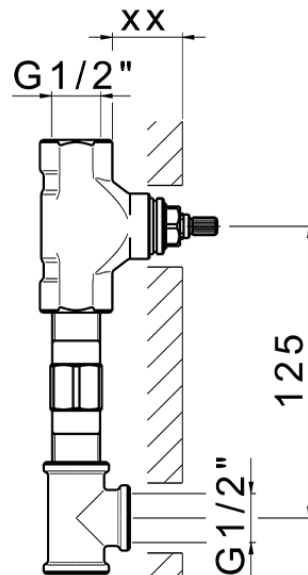

Serie's code	Size XX
CX 1351	20-35
CF 1351	20-35
CX 0331	20-35
CF 0331	20-35
CX 0200	20-35
CF 0200	20-35
BA 1351	20-35
GS 1351	20-35
GL 1351	20-35
MN 1351	20-35
LN 1351	20-35
LV 1351	33-48
LY 1351	33-48
CU 1351	33-48
SM 1351	30-45
AA 1351	10-30
AC 1351	10-30
AR 1351	15-25
PZ 1351	10-30
RG 1351	10-30
TS 1351	10-30
VT 1351	10-30
CS 1351	10-30
WA 1351	45-68
X1 1351	33-45
X2 1351	33-45
X3 1351	33-45
X4 1351	33-45
X5 1351	33-45
RI 1351	20-35
RM 1351	20-35

ZB033511

<http://www.huberitalia.com/parte-incasso-lavabo-a-parete-incasso-zb033511>

2025-04-04