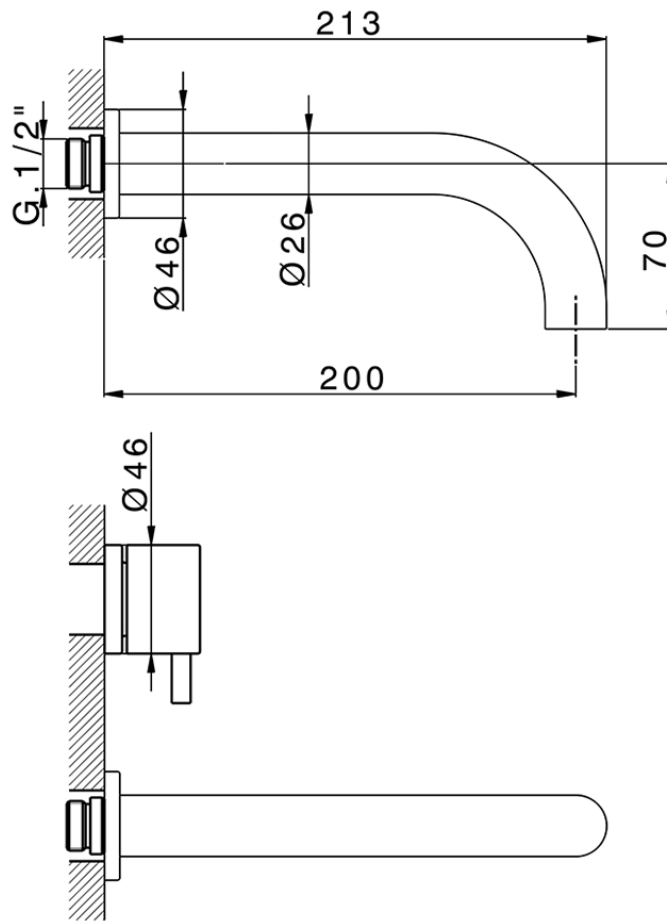

Parte esterna lavabo a parete NUOVA KIRUNA_K2013510

K2013510

<http://www.huberitalia.com/parte-esterna-lavabo-a-parete-nuova-kiruna-k2013510>

Serie's code	Size XX
CX 1351	20-35
CF 1351	20-35
CX 0331	20-35
CF 0331	20-35
CX 0200	20-35
CF 0200	20-35
BA 1351	20-35
GS 1351	20-35
GL 1351	20-35
MN 1351	20-35
LN 1351	20-35
LV 1351	33-48
LY 1351	33-48
CU 1351	33-48
SM 1351	30-45
AA 1351	10-30
AC 1351	10-30
AR 1351	15-25
PZ 1351	10-30
RG 1351	10-30
TS 1351	10-30
VT 1351	10-30
CS 1351	10-30
WA 1351	45-68
X1 1351	33-45
X2 1351	33-45
X3 1351	33-45
X4 1351	33-45
X5 1351	33-45
RI 1351	20-35
RM 1351	20-35

Limiti di tolleranza superficie piastrelle
 Adjustment limits for finished tile surface
 Limites de tolérance surface carrelage
 Fliesenoberfläche
 Superficie del azulejo

ZB033511

<http://www.huberitalia.com/parte-incasso-lavabo-a-parete-incasso-zb033511>