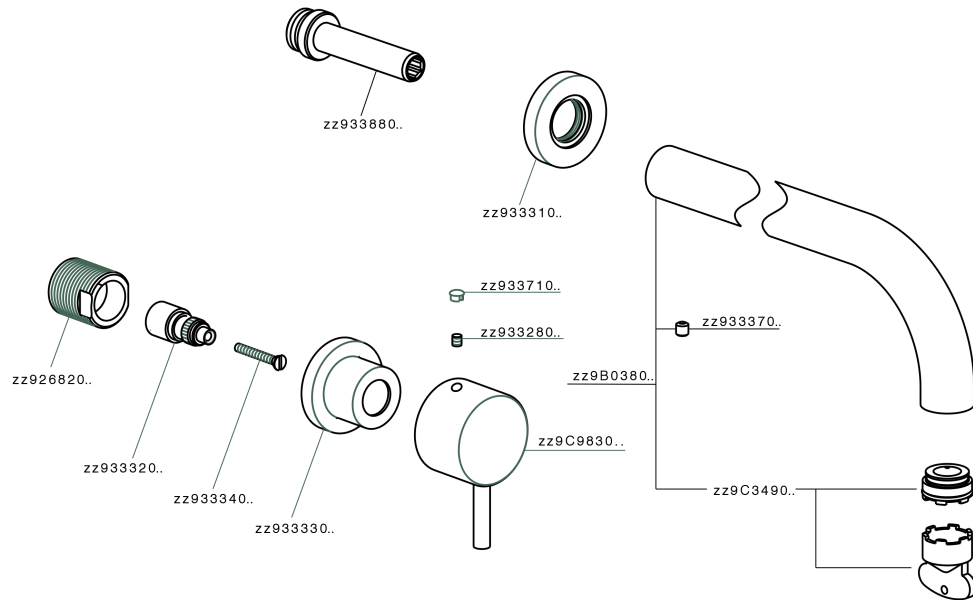

Parte esterna lavabo a parete NUOVA KIRUNA_K2013510

K2013510

<http://www.huberitalia.com/parte-esterna-lavabo-a-parete-nuova-kiruna-k2013510>

Parte incasso lavabo a parete INCASSO_ZB033511

ZB033511

<http://www.huberitalia.com/parte-incasso-lavabo-a-parete-incasso-zb033511>