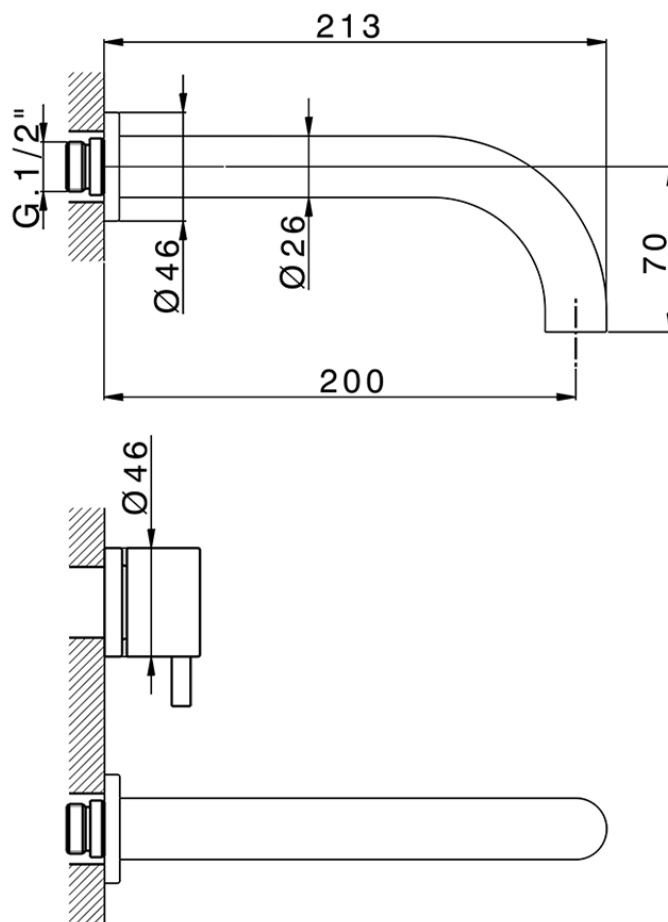

Parte esterna lavabo a parete NUOVA KIRUNA_K2013510

K2013510

<http://www.huberitalia.com/parte-esterna-lavabo-a-parete-nuova-kiruna-k2013510>

Serie's code	Size XX
CX 1351	20-35
CF 1351	20-35
CX 0331	20-35
CF 0331	20-35
CX 0200	20-35
CF 0200	20-35
BA 1351	20-35
GS 1351	20-35
GL 1351	20-35
MN 1351	20-35
LN 1351	20-35
LV 1351	33-48
LY 1351	33-48
CU 1351	33-48
SM 1351	30-45
AA 1351	10-30
AC 1351	10-30
AR 1351	15-25
PZ 1351	10-30
RG 1351	10-30
TS 1351	10-30
VT 1351	10-30
CS 1351	10-30
WA 1351	45-68
X1 1351	33-45
X2 1351	33-45
X3 1351	33-45
X4 1351	33-45
X5 1351	33-45
RI 1351	20-35
RM 1351	20-35

Limiti di tolleranza superficie piastrelle
 Adjustment limits for finished tile surface
 Limites de tolérance surface carrelage
 Fliesenoberfläche
 Superficie del azulejo

ZB033511

<http://www.huberitalia.com/parte-incasso-lavabo-a-parete-incasso-zb033511>