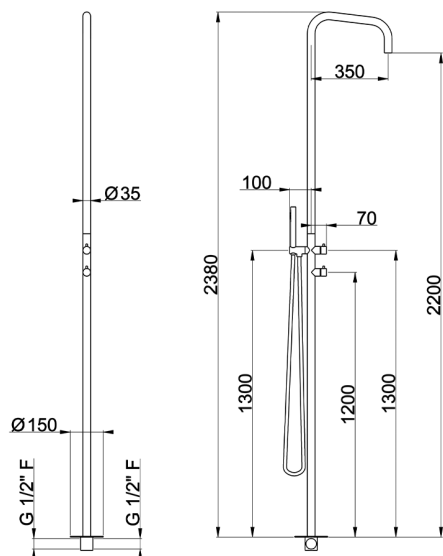

## Colonna doccia progressiva outdoor COLUMNS\_LX005100

MODELLO **LX005100**

Colonna doccia progressiva outdoor,deviatore 2 uscite,per esterno/interno a pavimento,aeratore getto a pioggia,doccetta monogetto minimalista D.23 mm in INOX,INOX AISI 316L

FINITURE DISPONIBILI

**D1** D1 Inox Spazzolato

CARATTERISTICHE

Ricambio Cartuccia **ZZ9E521000**

**Cartuccia Monocomando Progressiva 25 mm**

2025-04-04