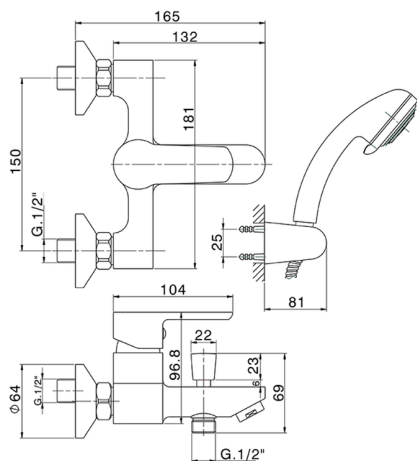

Miscelatore monocomando vasca completo SATURNO_SN000124

MODELLO **SN000124**

Miscelatore monocomando vasca completo, supporto doccia snodato murale, doccia Teti 3 getti in ABS, flex inox 150 cm

FINITURE DISPONIBILI

CARATTERISTICHE

Ricambio Cartuccia **ZZ96779000**

Cartuccia Monocomando 35 mm

2025-02-05