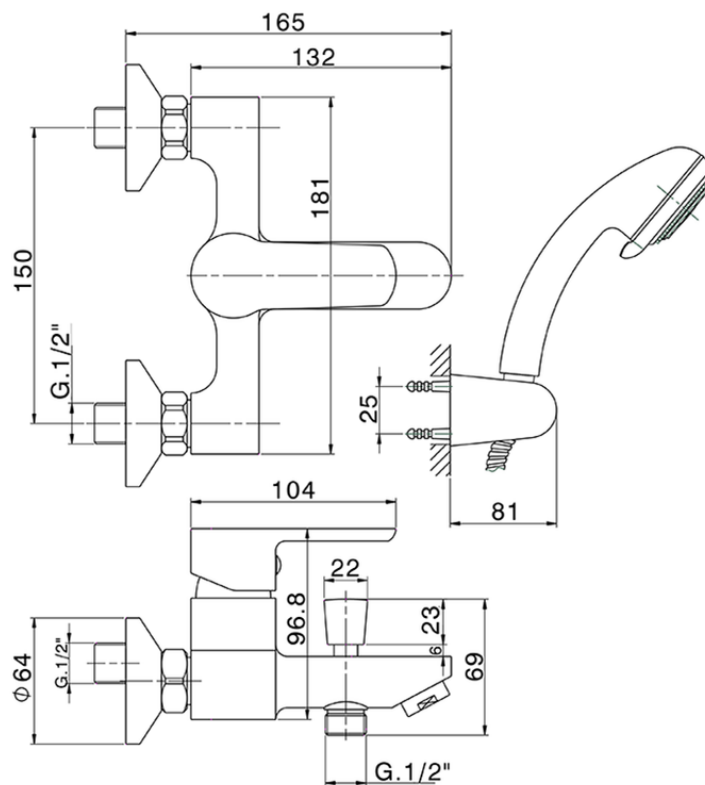

Miscelatore monocomando vasca completo SATURNO_SN000124

SN000124

<http://www.huberitalia.com/miscelatore-monocomando-vasca-completo-saturno-sn000124>

2025-02-05