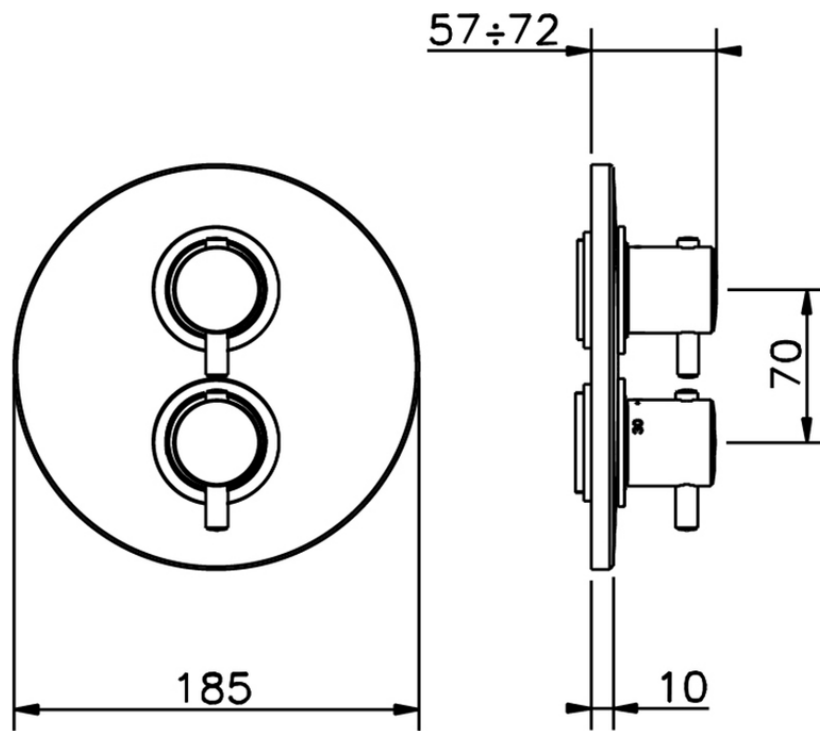

Parte esterna termostatico doccia incasso 1 uscita THERMO_TV007300

TV007300

<http://www.huberitalia.com/parte-esterna-termostatico-doccia-incasso-1-uscita-thermo-tv007300>

Piastra/Plate/Plaque/Platte/Placa

2-3mm: XX 25-40 YY 76-91

10 mm: XX 16-31 YY 65-80

ZB007301

<http://www.huberitalia.com/parte-incasso-termostatico-doccia-1-uscita-incasso-zb007301>

2025-04-04