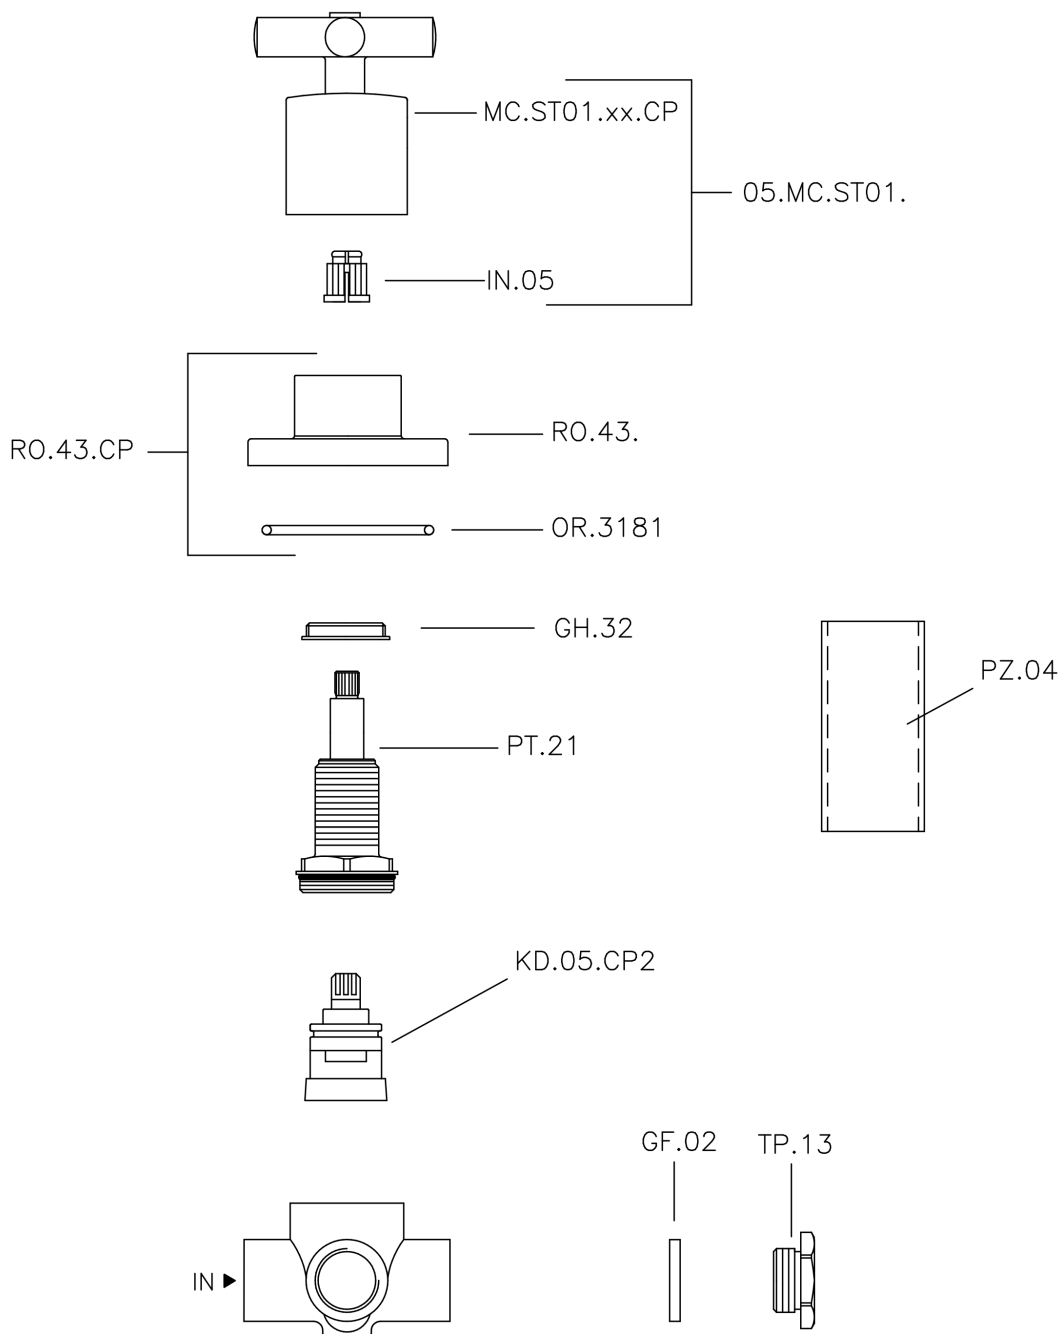

## Deviatore incasso 2 uscite SUITE\_653.ST01H.

MODELLO **653.ST01H.**

Deviatore incasso 2 uscite, uscite 1/2" F

### CARATTERISTICHE

Installazione **Incasso**

## Deviatore incasso 2 uscite SUITE\_653.ST01H.

653.ST01H.

<http://www.huberitalia.com/deviatore-incasso-2-uscite-suite-653-st01h>

2025-04-03