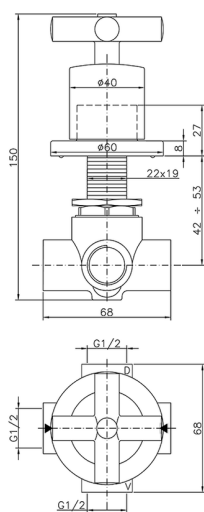

Deviatore incasso 2 uscite SUITE_653.ST01H.

MODELLO **653.ST01H.**

Deviatore incasso 2 uscite, uscite 1/2" F

FINITURE DISPONIBILI

-  **CR** CR Cromo
-  **NO** NO Nero Opaco
-  **2W** 2W Oro Spazzolato
-  **NB** NB Nichel Spazzolato

CARATTERISTICHE

Installazione **Incasso**

Deviatore incasso 2 uscite SUITE_653.ST01H.

653.ST01H.

<http://www.huberitalia.com/deviatore-incasso-2-uscite-suite-653-st01h>

2025-04-04