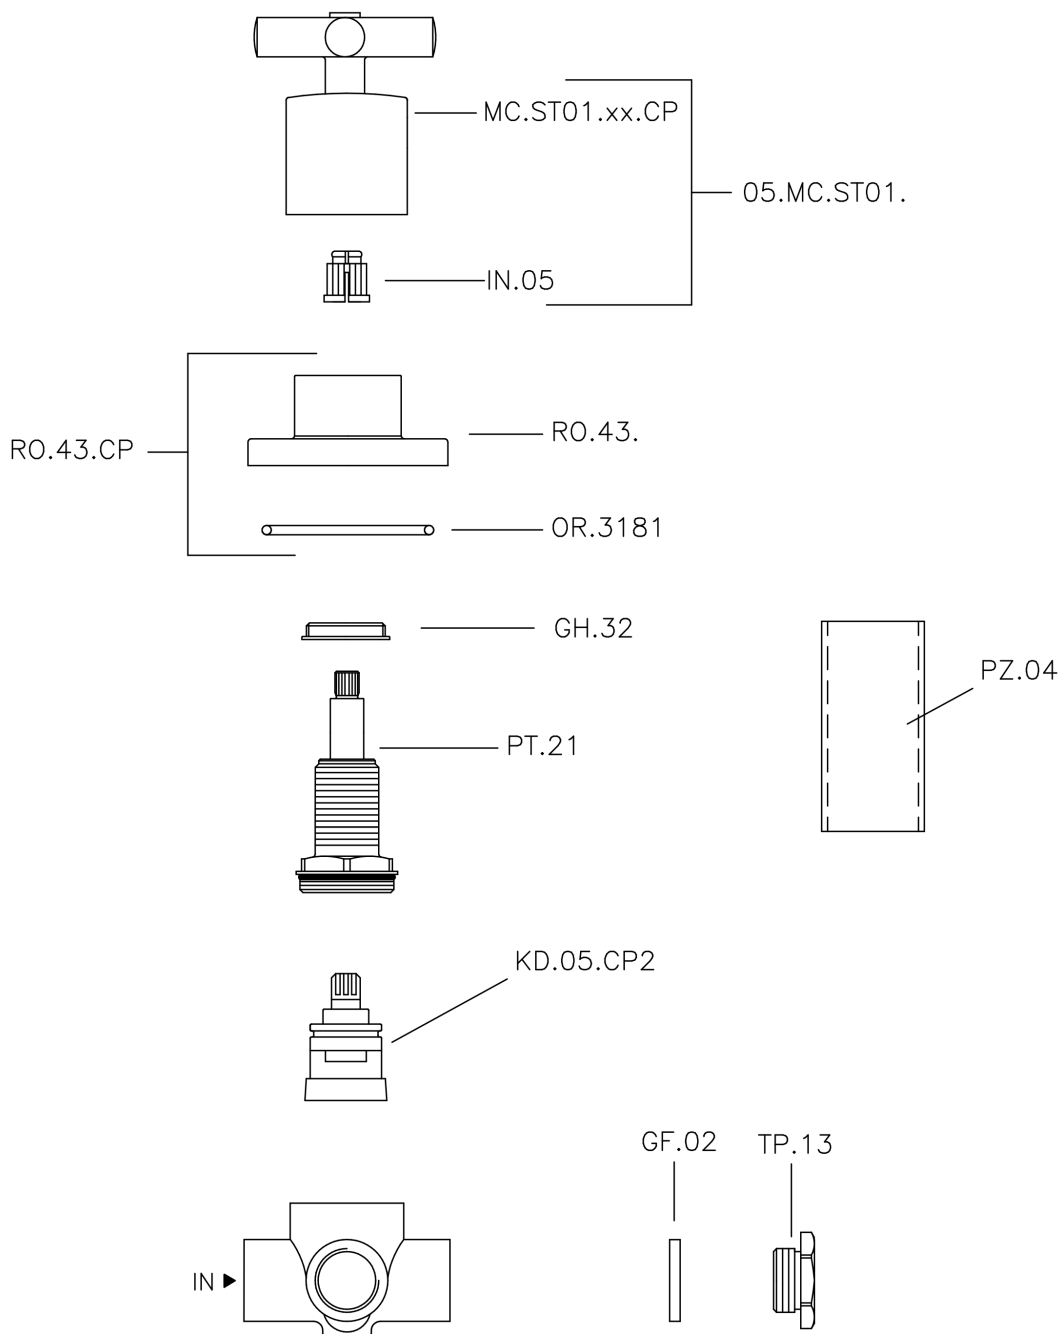

Deviatore incasso 2 uscite SUITE_653.ST01H.

MODELLO **653.ST01H.**

Deviatore incasso 2 uscite, uscite 1/2" F

FINITURE DISPONIBILI

-  **CR** CR Cromo
-  **NO** NO Nero Opaco
-  **2W** 2W Oro Spazzolato
-  **NB** NB Nichel Spazzolato

CARATTERISTICHE

Installazione **Incasso**

Deviatore incasso 2 uscite SUITE_653.ST01H.

653.ST01H.

<http://www.huberitalia.com/deviatore-incasso-2-uscite-suite-653-st01h>

2025-04-04