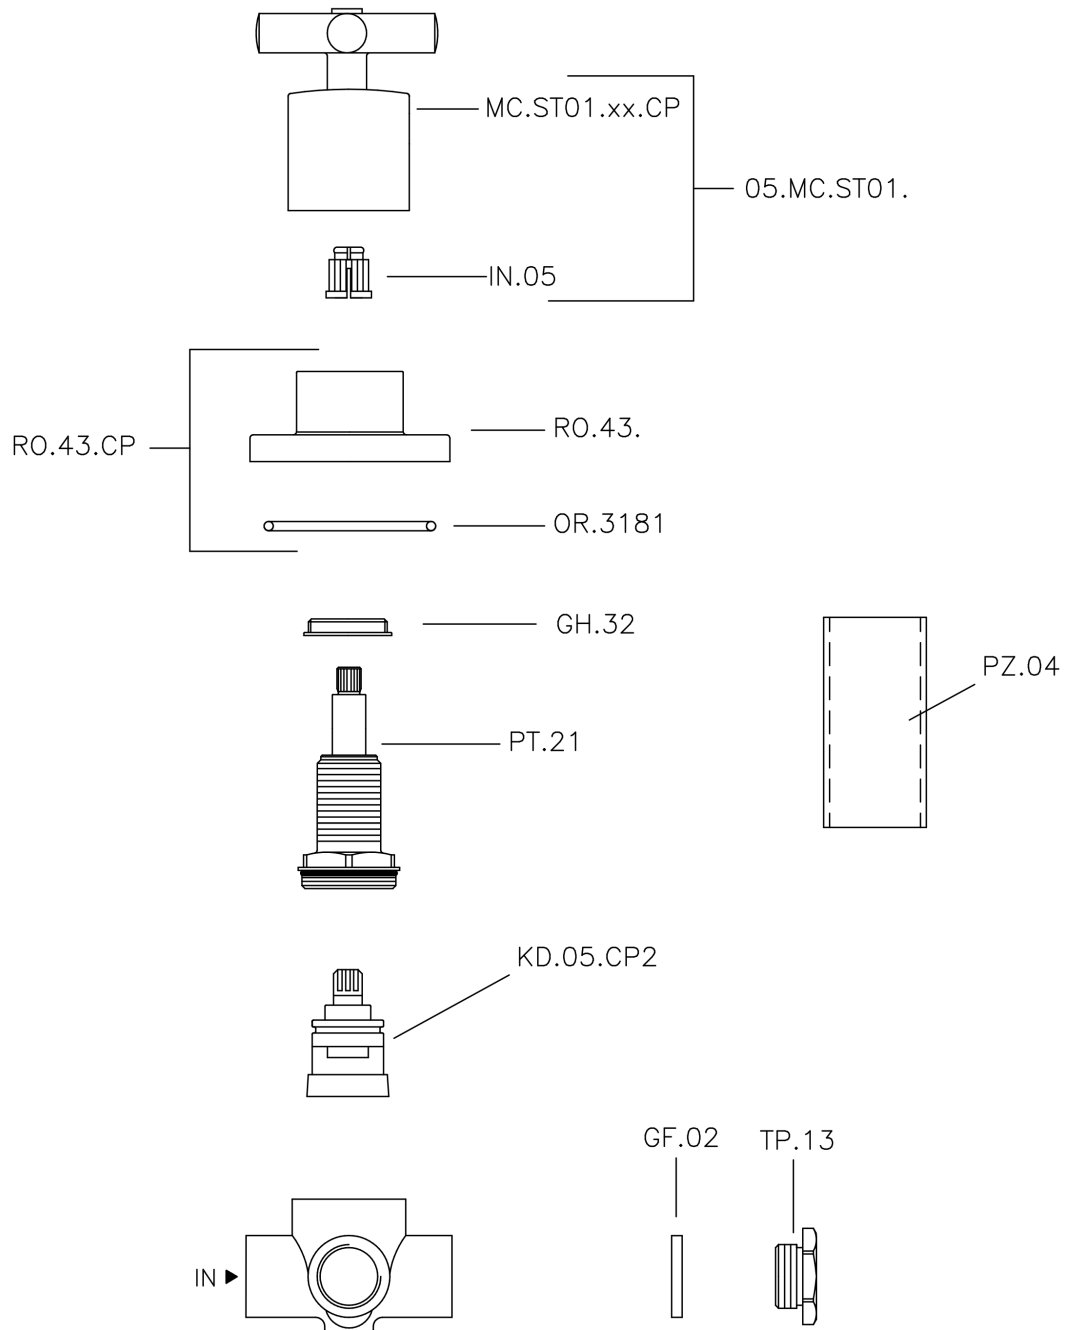

## Deviatore incasso 2 uscite SUITE\_653.ST01H.

653.ST01H.

<http://www.huberitalia.com/deviatore-incasso-2-uscite-suite-653-st01h>

2025-04-04