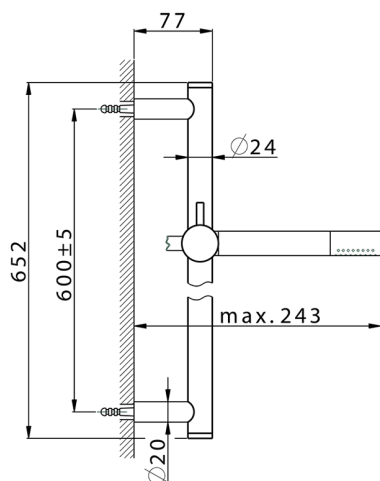

CARATTERISTICHE

2025-04-04