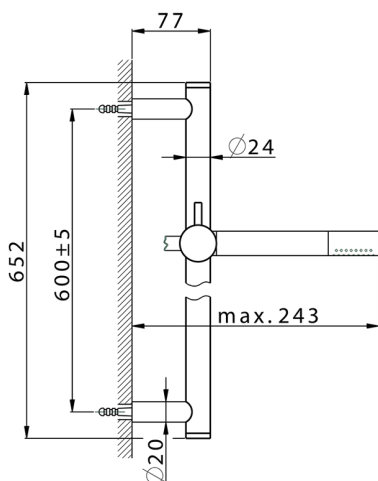

CARATTERISTICHE

2025-04-05