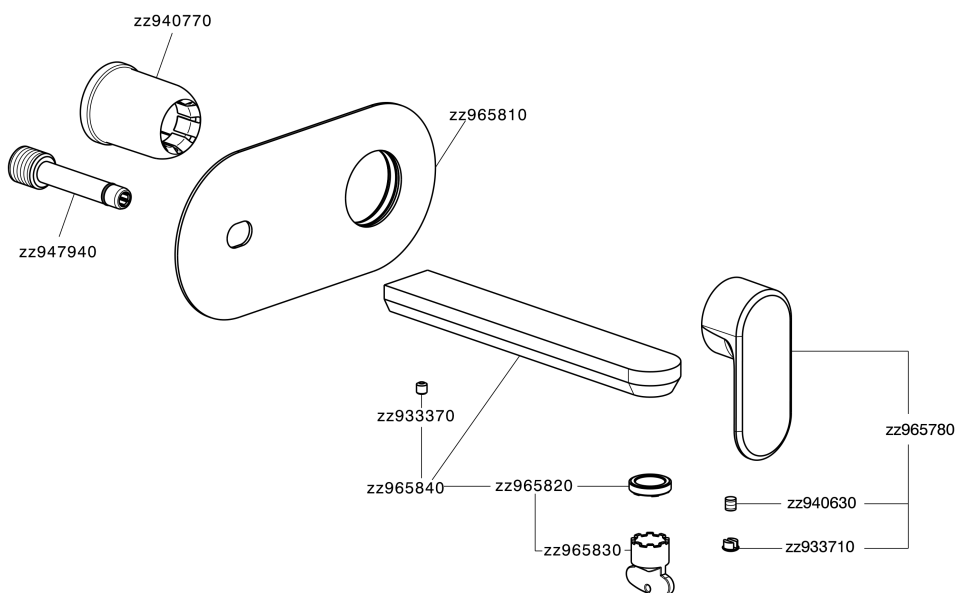

## Parte esterna monocomando lavabo a parete LEVITY\_LY005510

LY005510

<http://www.huberitalia.com/parte-esterna-monocomando-lavabo-a-parete-levity-ly005510>

**Parte incasso monocomando lavabo a parete Easy-Box INCASSO\_ZB002450**

ZB002450 <http://www.huberitalia.com/parte-incasso-monocomando-lavabo-a-parete-easy-box-incasso-zb002450>

2025-04-04