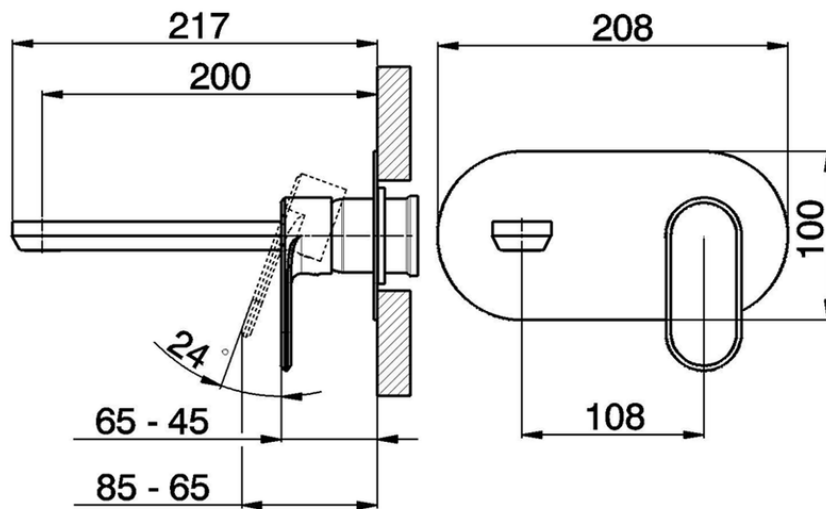

## Parte esterna monocomando lavabo a parete LEVITY\_LY005510

LY005510

<http://www.huberitalia.com/parte-esterna-monocomando-lavabo-a-parete-levity-ly005510>

Piastra/Plate/Plaque/Platte/Placa

2-3mm: XX 56-76

10mm: XX 48-68