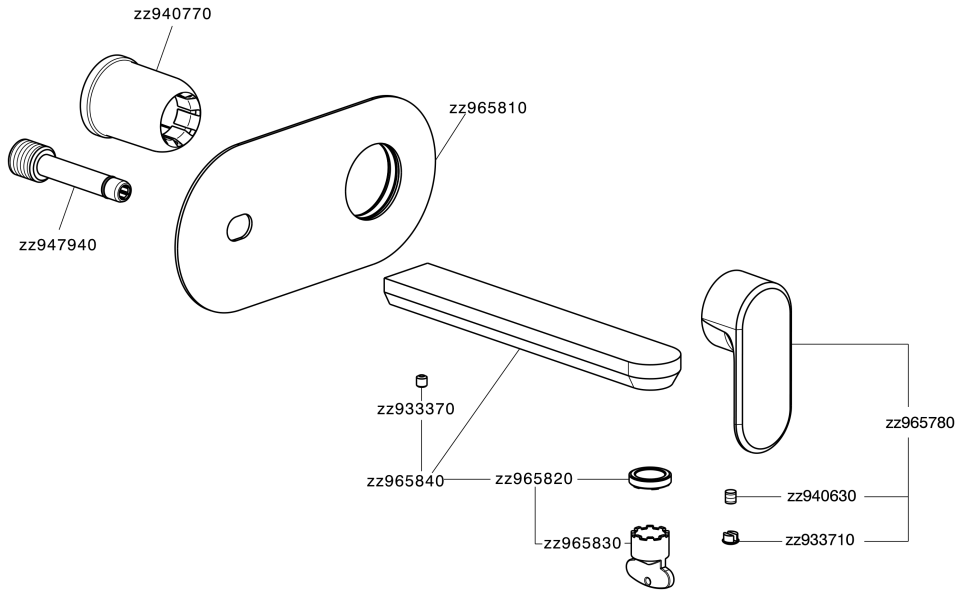

Parte esterna monocomando lavabo a parete LEVITY_LY005510

LY005510

<http://www.huberitalia.com/parte-esterna-monocomando-lavabo-a-parete-levity-ly005510>

Parte incasso monocomando lavabo a parete Easy-Box INCASSO_ZB002450

ZB002450 <http://www.huberitalia.com/parte-incasso-monocomando-lavabo-a-parete-easy-box-incasso-zb002450>

2025-04-04