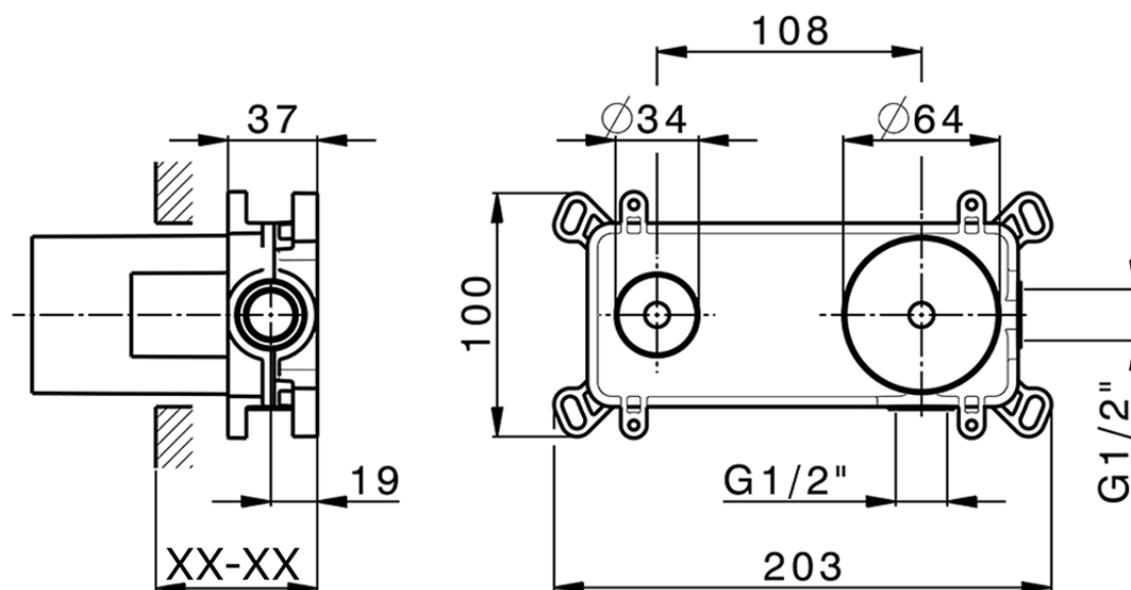

Parte esterna monocomando lavabo a parete LEVITY\_LY005510

LY005510

<http://www.huberitalia.com/parte-esterna-monocomando-lavabo-a-parete-levity-ly005510>

Piastra/Plate/Plaque/Platte/Placa

2-3mm: XX 56-76

10mm: XX 48-68