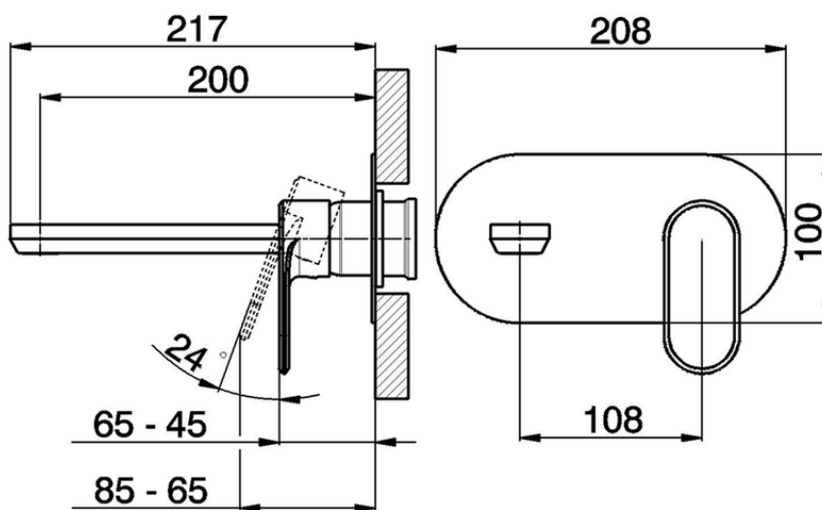

Parte esterna monocomando lavabo a parete LEVITY\_LY005510

LY005510

<http://www.huberitalia.com/parte-esterna-monocomando-lavabo-a-parete-levity-ly005510>

Piastra/Plate/Plaque/Platte/Placa

2-3mm: XX 56-76

10mm: XX 48-68