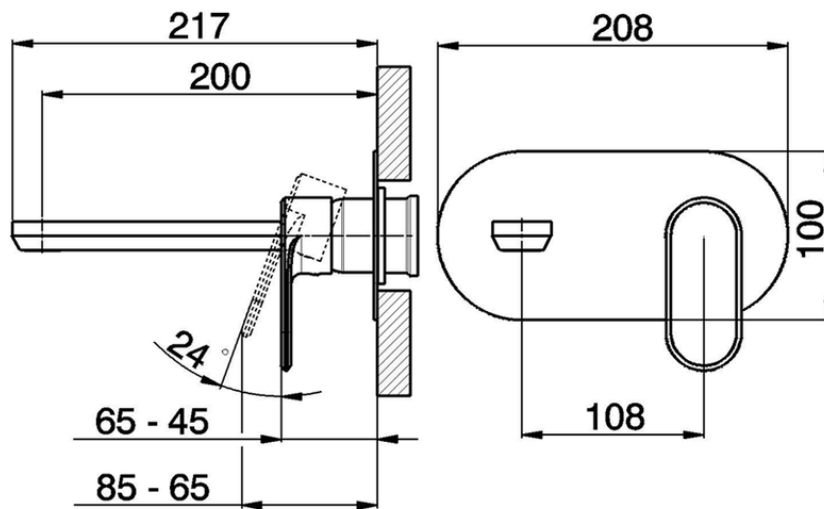

Parte esterna monocomando lavabo a parete LEVITY\_LY005510

LY005510

<http://www.huberitalia.com/parte-esterna-monocomando-lavabo-a-parete-levity-ly005510>

Piastra/Plate/Plaque/Platte/Placa

2-3mm: XX 56-76

10mm: XX 48-68