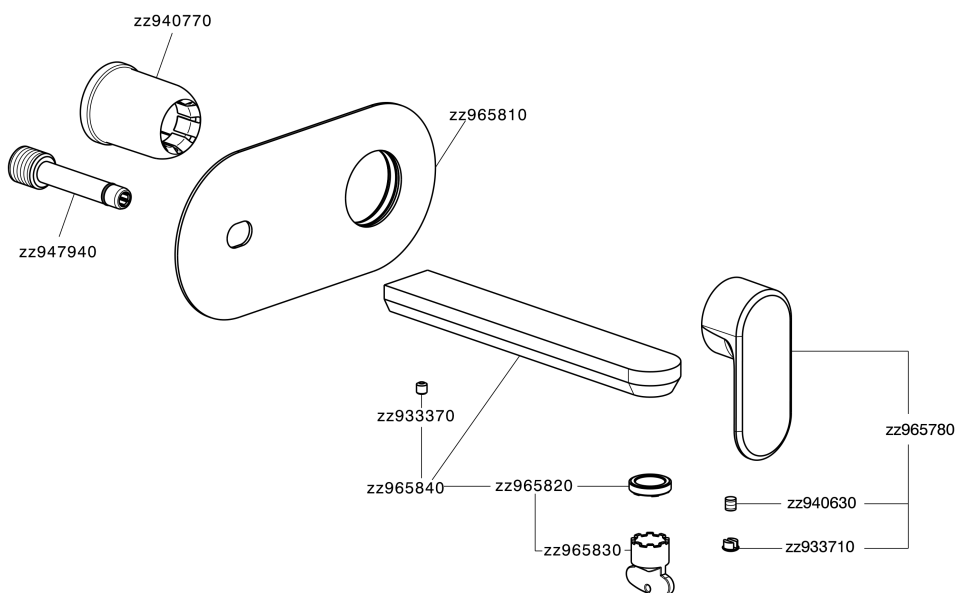

## Parte esterna monocomando lavabo a parete LEVITY\_LY005510

LY005510

<http://www.huberitalia.com/parte-esterna-monocomando-lavabo-a-parete-levity-ly005510>

**Parte incasso monocomando lavabo a parete Easy-Box INCASSO\_ZB002450**

ZB002450 <http://www.huberitalia.com/parte-incasso-monocomando-lavabo-a-parete-easy-box-incasso-zb002450>

2025-04-01