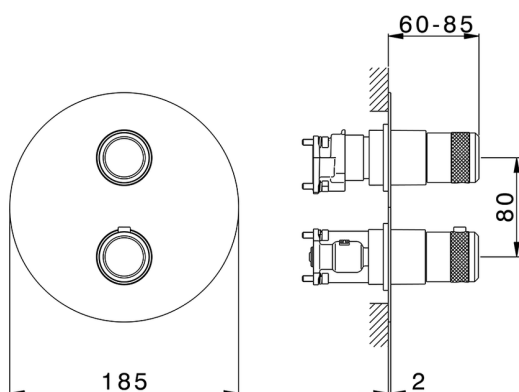

Completo Termostatico per One-Box ONE BOX_CR0BT030

MODELLO **CR0BT030**

Completo Termostatico per One-Box, con devia stop 1-2-3 uscite, profondità minima di installazione 67 mm, senza parte incasso, per art. ZB00B030-ZB00B031

FINITURE DISPONIBILI

-  **21** 21 Cromo
-  **2F** 2F Nichel Spazzolato
-  **2Q** 2Q Black Titanium

CARATTERISTICHE

Ricambio Cartuccia **24.04A.PP**
Cartuccia Termostatica Plus P 8X20
 Installazione **Incasso**
 Parti Incasso necessarie **ZB00B031**
ZB00B030