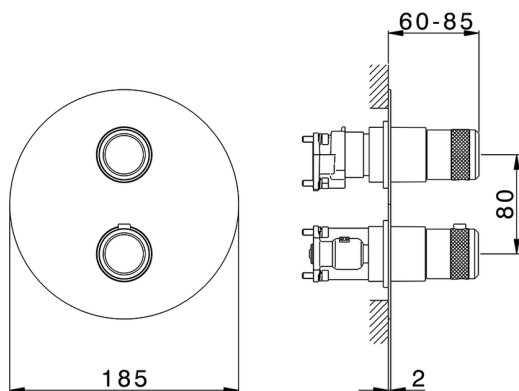

CARATTERISTICHE

Ricambio Cartuccia **24.04A.PP**
Cartuccia Termostatica Plus P 8X20
Installazione **Incasso**
Parti Incasso necessarie **ZB00B031**
ZB00B030

DeviaStop

La tecnologia Devia Stop di Huber consente con un semplice movimento rotativo di gestire la portata dell'acqua e di scegliere la modalità d'erogazione (soffione, doccia a mano).

Termostatico

Il Termostatico Huber è il tuo personale gestore dell'acqua che ti aiuta a gestire e controllare acqua ed energia senza sprechi.