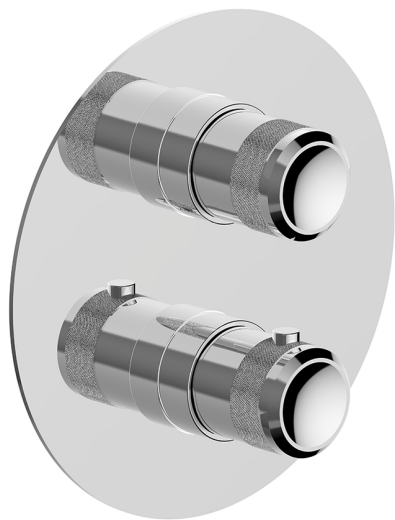

Completo Termostatico per One-Box ONE BOX_CR0BT030

MODELLO **CR0BT030**

Completo Termostatico per One-Box, con devia stop 1-2-3 uscite, profondità minima di installazione 67 mm, senza parte incasso, per art. ZB00B030-ZB00B031

FINITURE DISPONIBILI

-  **21** 21 Cromo
-  **2F** 2F Nichel Spazzolato
-  **2Q** 2Q Black Titanium

CARATTERISTICHE

Ricambio Cartuccia **24.04A.PP**
Cartuccia Termostatica Plus P 8X20
 Installazione **Incasso**
 Parti Incasso necessarie **ZB00B031**
ZB00B030

DeviaStop

La tecnologia Devia Stop di Huber consente con un semplice movimento rotativo di gestire la portata dell'acqua e di scegliere la modalità d'erogazione (soffione, doccetta a mano).

Termostatico

One-Box Universale per incasso ONE BOX_ZB00B031

MODELLO **ZB00B031**

One-Box Universale per incasso, per termostatico o monocomando 1 o 2 o 3 uscite, senza parte esterna, con silenzianti, con guarnizione per sigillatura