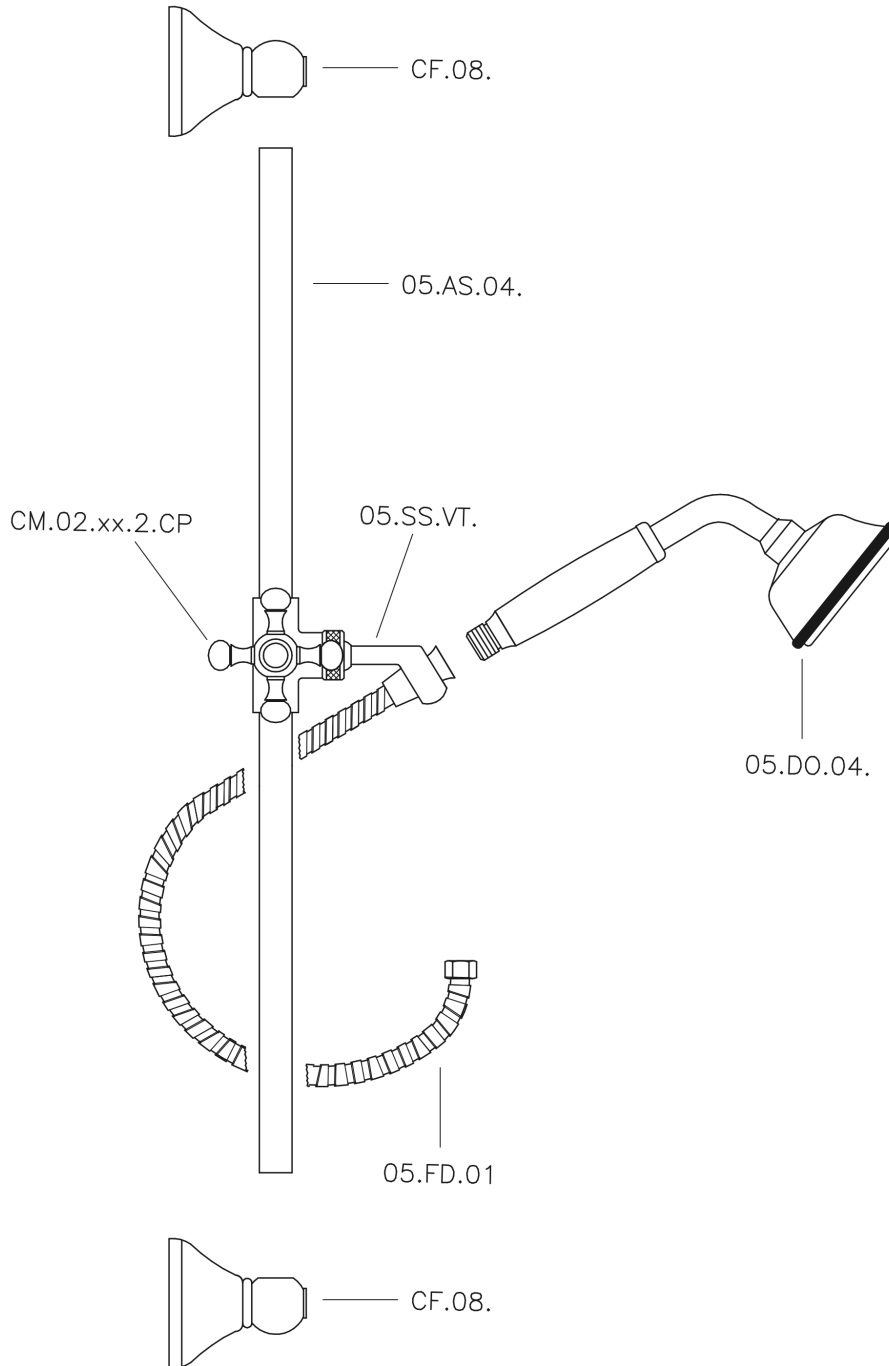

## Completo doccia saliscendi Victorian SHOWER\_62.03H.

MODELLO **62.03H.**

Completo doccia saliscendi Victorian, asta 56 cm con supporto scorrevole, doccetta monogetto Classica D.78 mm in Ottone, flex Ottone 150 cm

## Completo doccia saliscendi Victorian SHOWER\_62.03H.

62.03H.

<http://www.huberitalia.com/completo-doccia-saliscendi-victorian-shower-62-03h>

2025-02-05