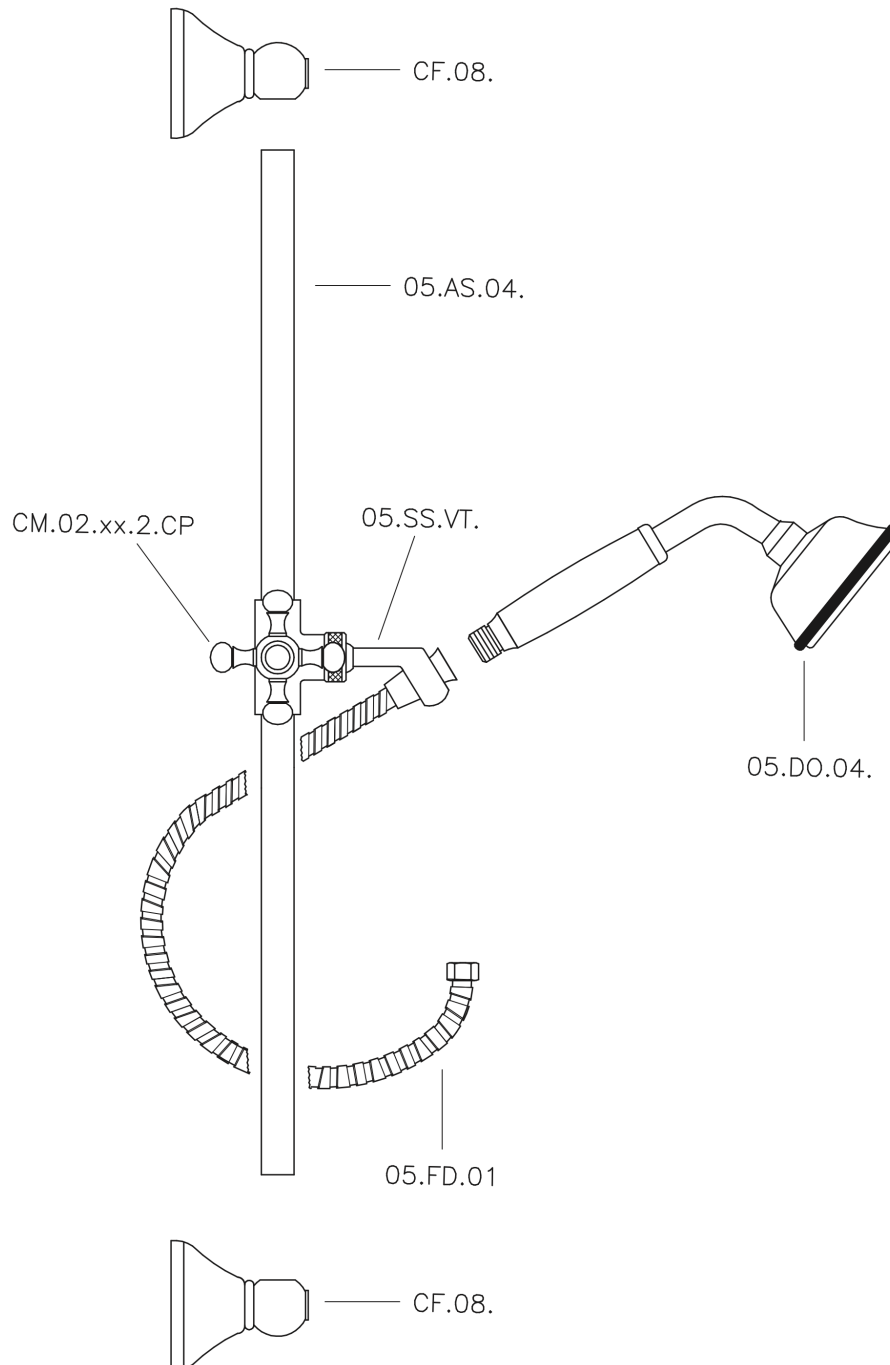

Completo doccia saliscendi Victorian SHOWER_62.03H.

62.03H.

<http://www.huberitalia.com/completo-doccia-saliscendi-victorian-shower-62-03h>

2025-02-05