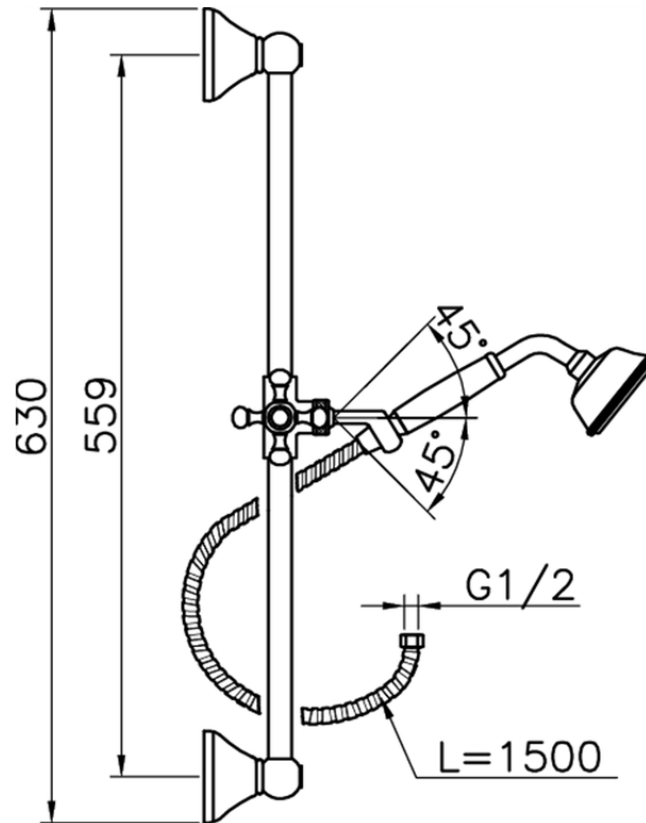

Completo doccia saliscendi Victorian SHOWER_62.03H.

62.03H.

<http://www.huberitalia.com/completo-doccia-saliscendi-victorian-shower-62-03h>

2025-02-05