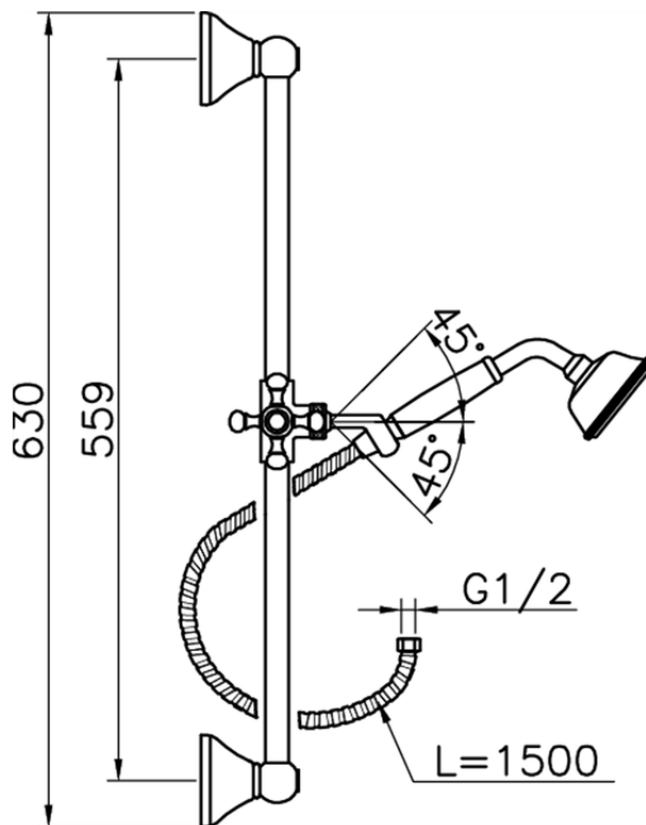

Completo doccia saliscendi Victorian SHOWER_62.03H.

62.03H.

<http://www.huberitalia.com/completo-doccia-saliscendi-victorian-shower-62-03h>

2025-02-05