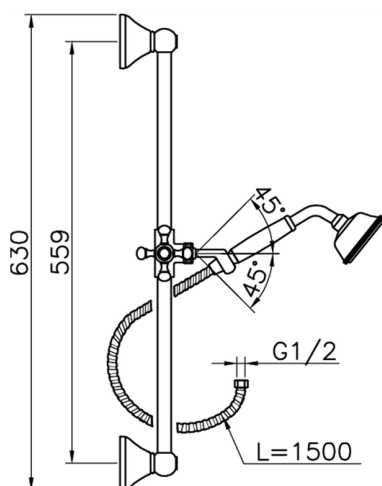

Completo doccia saliscendi Victorian SHOWER_62.03H.

MODELLO **62.03H.**

Completo doccia saliscendi Victorian, asta 56 cm con supporto scorrevole, doccetta monogetto Classica D.78 mm in Ottone, flex Ottone 150 cm

FINITURE DISPONIBILI

-  **AC** AC Nichel Satinato Spazzolato
-  **AG** AG Oro Antico
-  **BA** BA Vecchio Bronzo
-  **CR** CR Cromo
-  **2W** 2W Oro Spazzolato

CARATTERISTICHE

Completo doccia saliscendi Victorian SHOWER_62.03H.

62.03H.

<http://www.huberitalia.com/completo-doccia-saliscendi-victorian-shower-62-03h>

2025-02-05