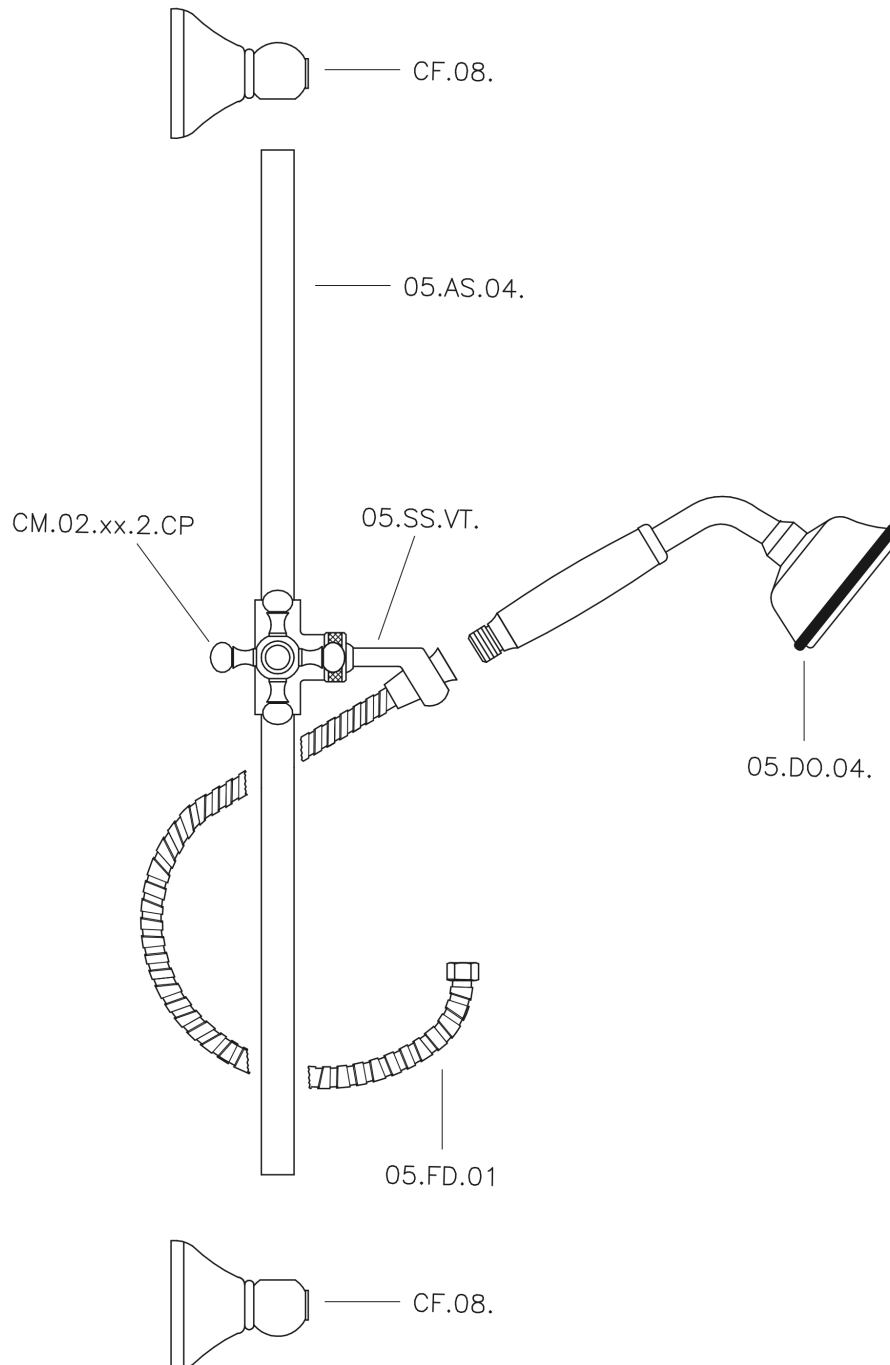

Completo doccia saliscendi Victorian SHOWER_62.03H.

MODELLO **62.03H.**

Completo doccia saliscendi Victorian, asta 56 cm con supporto scorrevole, doccetta monogetto Classica D.78 mm in Ottone, flex Ottone 150 cm

FINITURE DISPONIBILI

-  **AC** AC Nichel Satinato Spazzolato
-  **AG** AG Oro Antico
-  **BA** BA Vecchio Bronzo
-  **CR** CR Cromo
-  **2W** 2W Oro Spazzolato

CARATTERISTICHE

Completo doccia saliscendi Victorian SHOWER_62.03H.

62.03H.

<http://www.huberitalia.com/completo-doccia-saliscendi-victorian-shower-62-03h>

2025-02-05