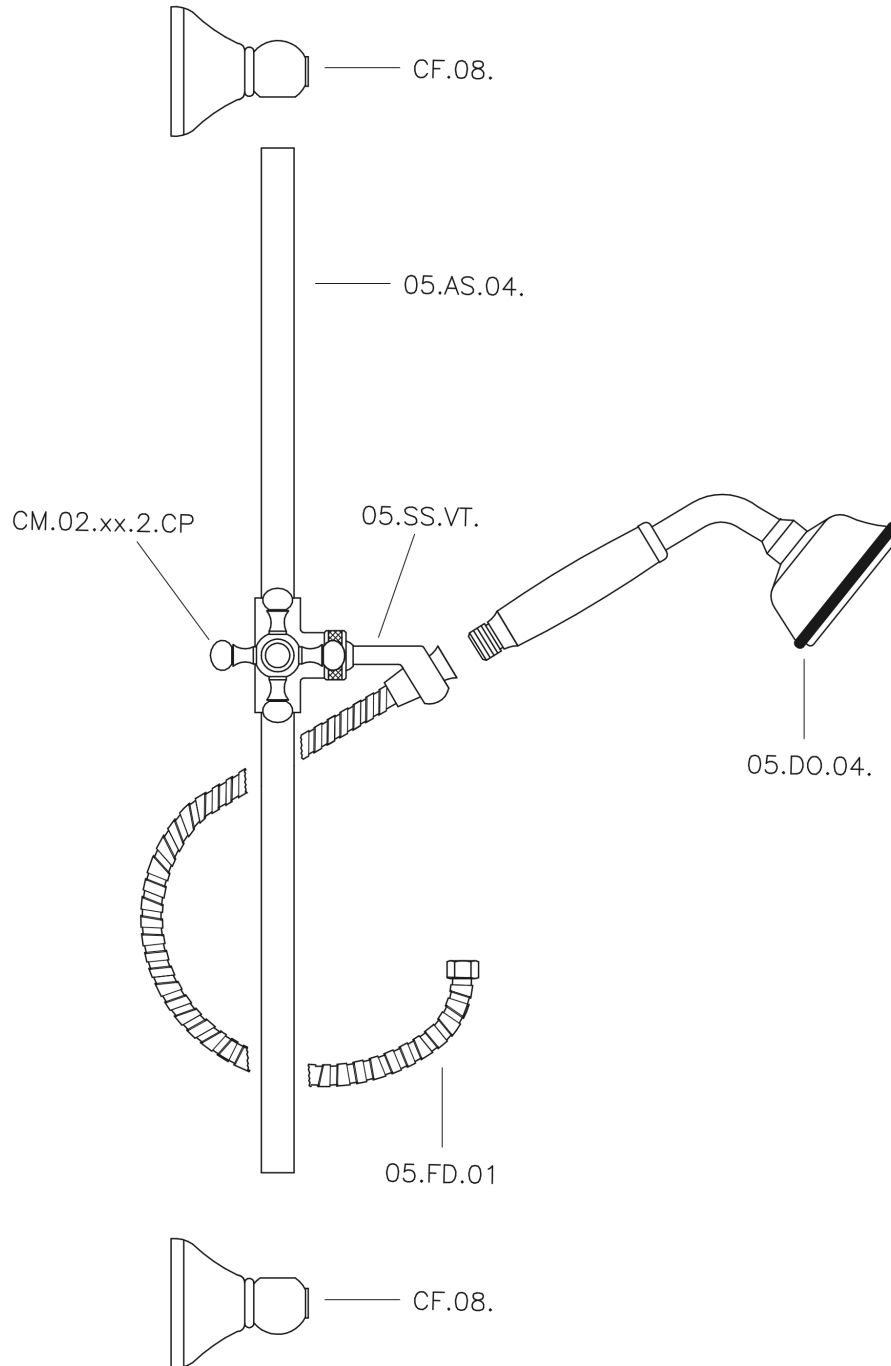

## Completo doccia saliscendi Victorian SHOWER\_62.03H.

62.03H.

<http://www.huberitalia.com/completo-doccia-saliscendi-victorian-shower-62-03h>

2025-02-05