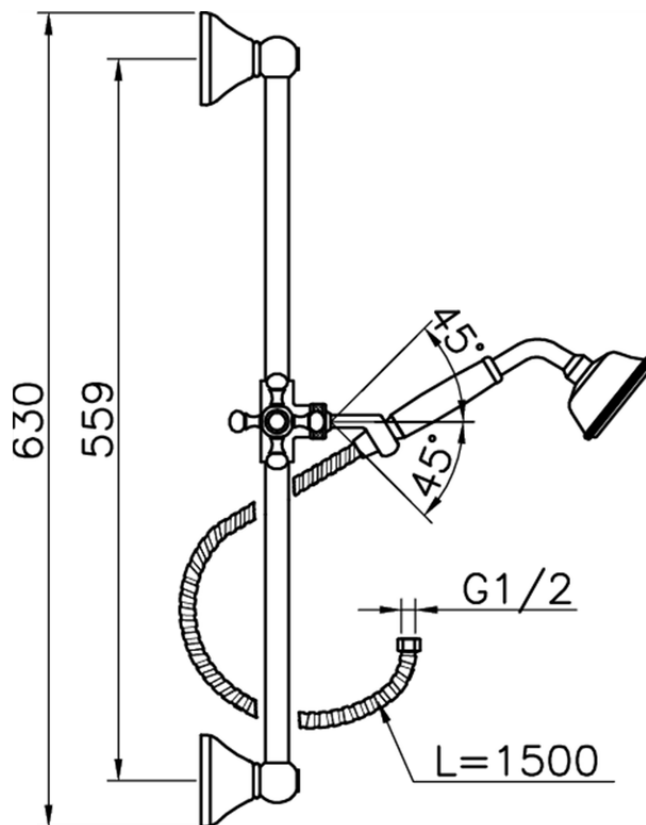

## Completo doccia saliscendi Victorian SHOWER\_62.03H.

62.03H.

<http://www.huberitalia.com/completo-doccia-saliscendi-victorian-shower-62-03h>

2025-02-05