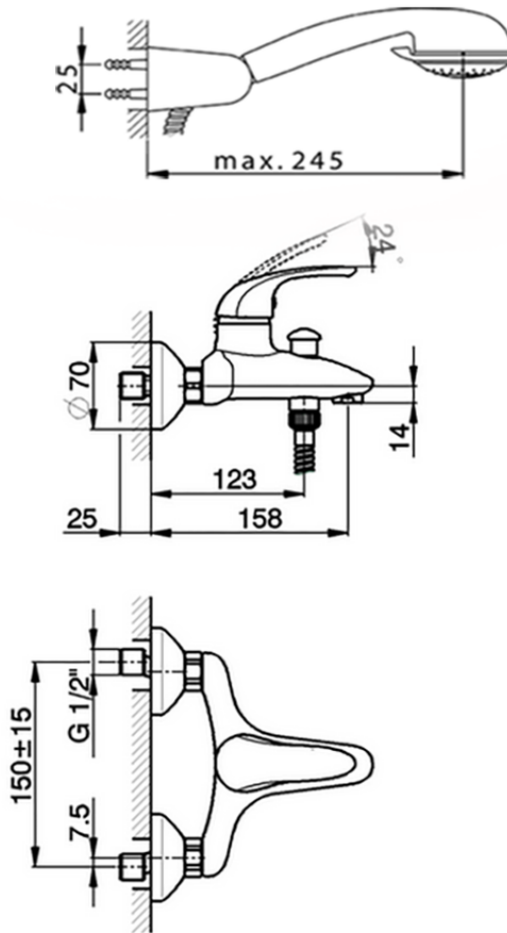

Miscelatore monocomando vasca completo NORMA_NM000120

NM000120

<http://www.huberitalia.com/miscelatore-monocomando-vasca-completo-norma-nm000120>

2025-04-04