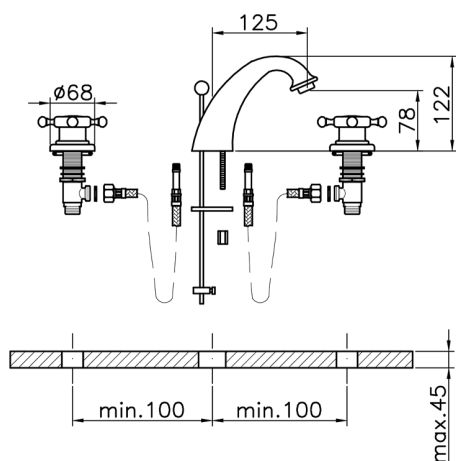

Miscelatore lavabo 3 fori VICTORIAN_VT001010

MODELLO **VT001010**

Miscelatore lavabo 3 fori, con scarico automatico
1"1/4

FINITURE DISPONIBILI

-  **21** 21 Cromo
-  **27** 27 Vecchio Bronzo
-  **2A** 2A Nichel Satinato Spazzolato
-  **2G** 2G Oro Antico
-  **2W** 2W Oro Spazzolato

CARATTERISTICHE

Miscelatore lavabo 3 fori VICTORIAN_VT001010

VT001010

<http://www.huberitalia.com/miscelatore-lavabo-3-fori-victorian-vt001010>

2025-04-04