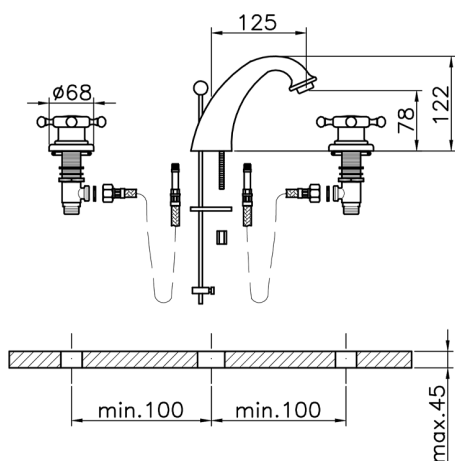

Miscelatore lavabo 3 fori VICTORIAN_VT001010

MODELLO **VT001010**

Miscelatore lavabo 3 fori, con scarico automatico
1"1/4

FINITURE DISPONIBILI

-  **21** 21 Cromo
-  **27** 27 Vecchio Bronzo
-  **2A** 2A Nichel Satinato Spazzolato
-  **2G** 2G Oro Antico
-  **2W** 2W Oro Spazzolato

CARATTERISTICHE

Miscelatore lavabo 3 fori VICTORIAN_VT001010

VT001010

<http://www.huberitalia.com/miscelatore-lavabo-3-fori-victorian-vt001010>

2025-04-04