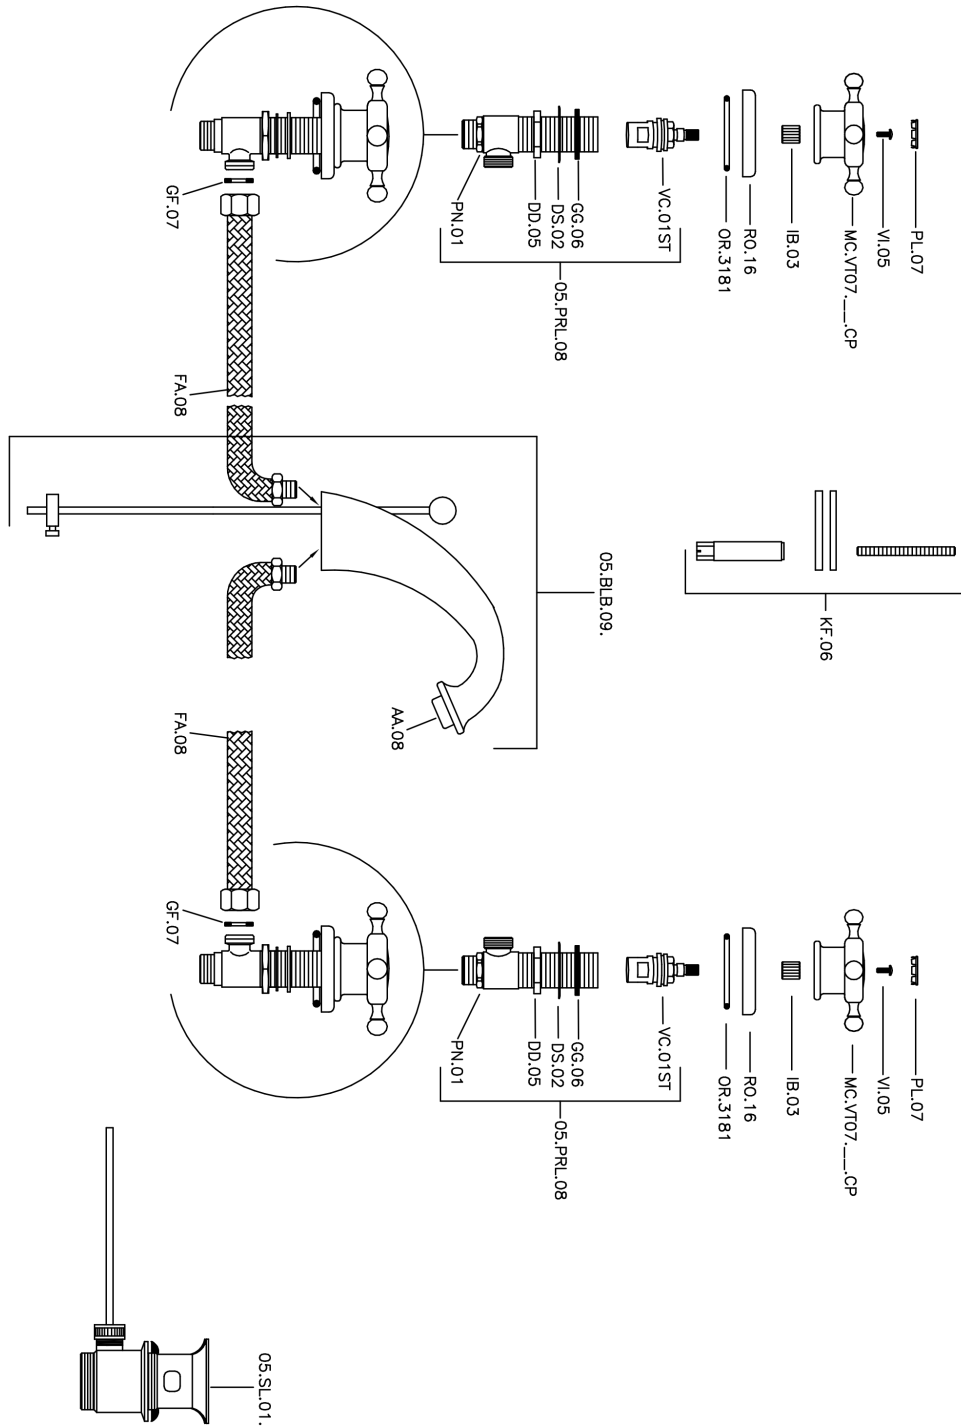

Miscelatore lavabo 3 fori VICTORIAN_VT001010

MODELLO **VT001010**

Miscelatore lavabo 3 fori, con scarico automatico
1"1/4

FINITURE DISPONIBILI

-  **21** 21 Cromo
-  **27** 27 Vecchio Bronzo
-  **2A** 2A Nichel Satinato Spazzolato
-  **2G** 2G Oro Antico
-  **2W** 2W Oro Spazzolato

CARATTERISTICHE

Miscelatore lavabo 3 fori VICTORIAN_VT001010

VT001010

<http://www.huberitalia.com/miscelatore-lavabo-3-fori-victorian-vt001010>

2025-04-04