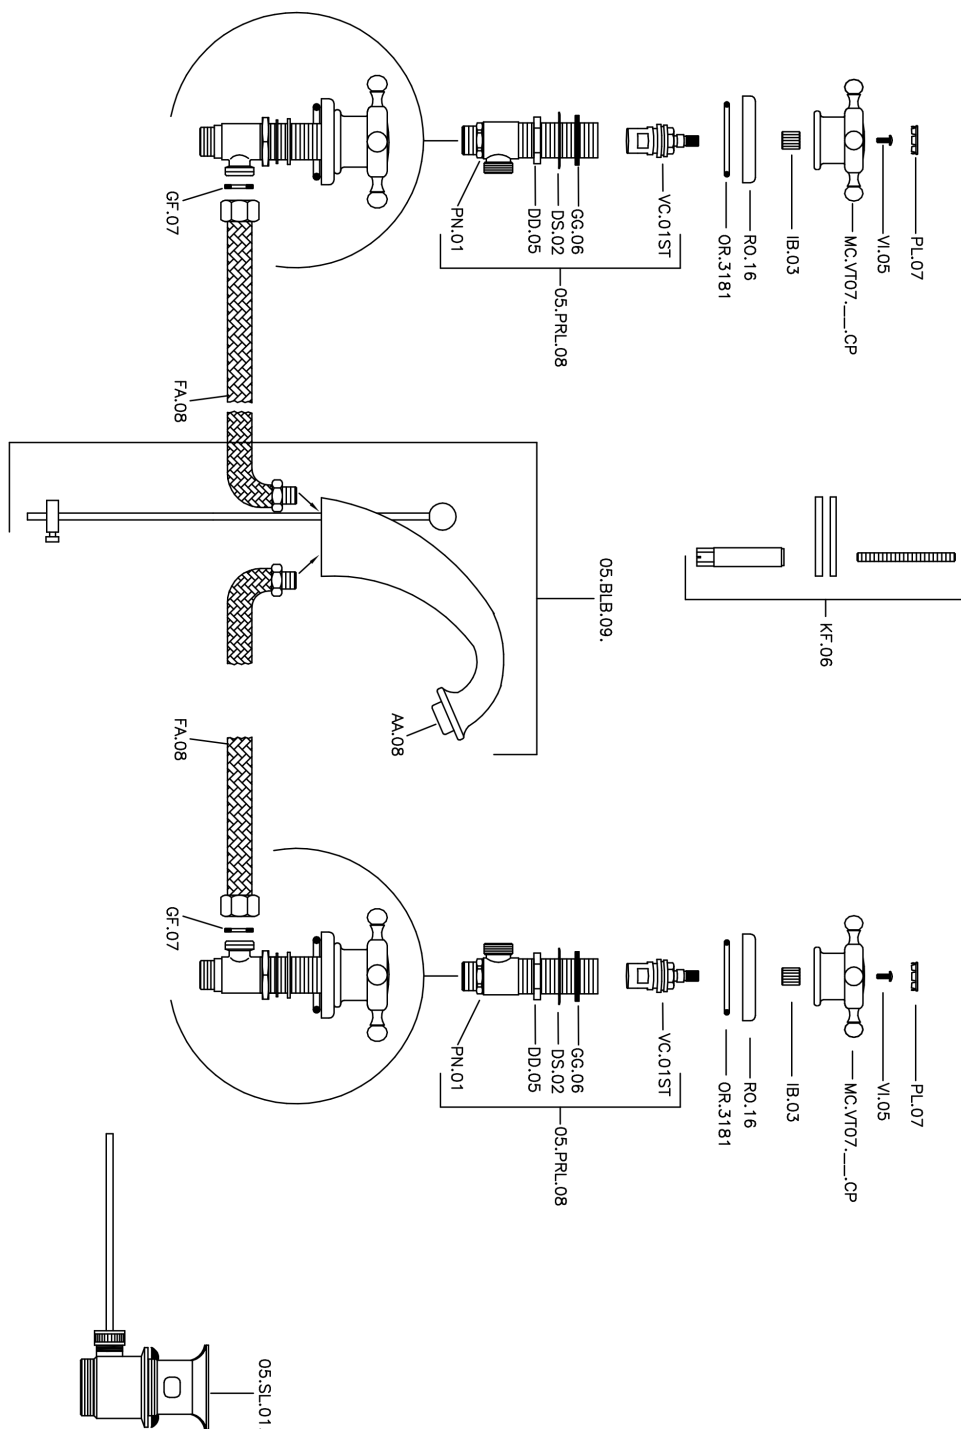

## Miscelatore lavabo 3 fori VICTORIAN\_VT001010

MODELLO **VT001010**

Miscelatore lavabo 3 fori, con scarico automatico  
1"1/4

FINITURE DISPONIBILI

-  **21** 21 Cromo
-  **27** 27 Vecchio Bronzo
-  **2A** 2A Nichel Satinato Spazzolato
-  **2G** 2G Oro Antico
-  **2W** 2W Oro Spazzolato

## Miscelatore lavabo 3 fori VICTORIAN\_VT001010

VT001010

<http://www.huberitalia.com/miscelatore-lavabo-3-fori-victorian-vt001010>

2025-04-03