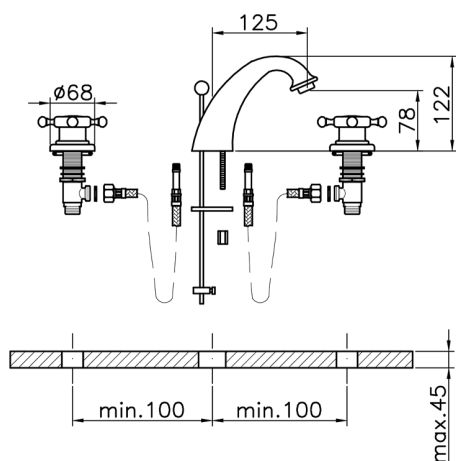

## Miscelatore lavabo 3 fori VICTORIAN\_VT001010

MODELLO **VT001010**

Miscelatore lavabo 3 fori, con scarico automatico  
1"1/4

FINITURE DISPONIBILI

-  **21** 21 Cromo
-  **27** 27 Vecchio Bronzo
-  **2A** 2A Nichel Satinato Spazzolato
-  **2G** 2G Oro Antico
-  **2W** 2W Oro Spazzolato

## Miscelatore lavabo 3 fori VICTORIAN\_VT001010

VT001010

<http://www.huberitalia.com/miscelatore-lavabo-3-fori-victorian-vt001010>

2025-04-03