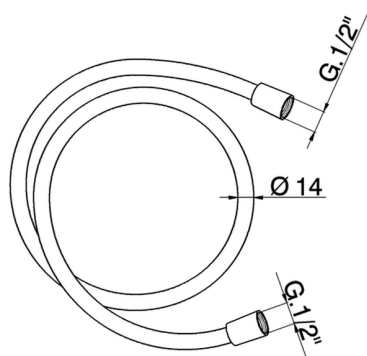

Flessibile liscio SUPREME 150 cm SHOWER_ZB009040

MODELLO **ZB009040**

Flessibile liscio SUPREME 150 cm

FINITURE DISPONIBILI

-  **21** 21 Cromo
-  **24** 24 Oro
-  **2B** 2B Nichel Lucido
-  **2F** 2F Nichel Spazzolato
-  **40** 40 Nero Opaco
-  **4Q** 4Q Bianco Opaco
-  **26** 26 Vecchio Rame
-  **2W** 2W Oro Spazzolato