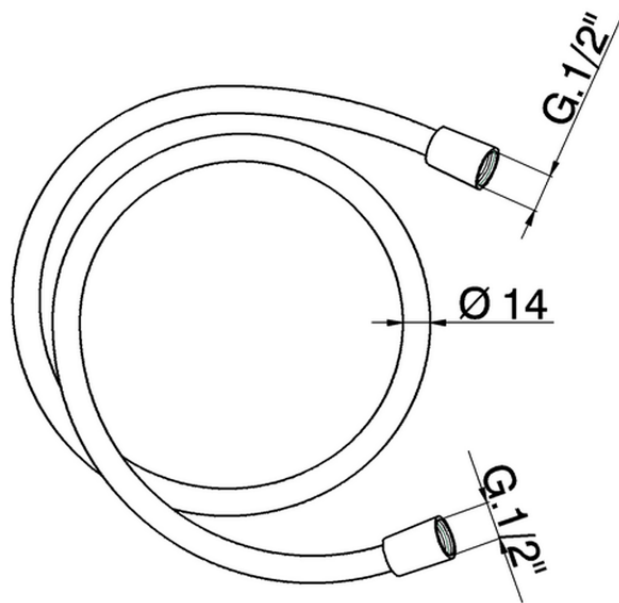

## Flessibile liscio SUPREME 150 cm SHOWER\_ZB009040

ZB009040

<http://www.huberitalia.com/flessibile-liscio-supreme-150-cm-shower-zb009040>

2025-04-04