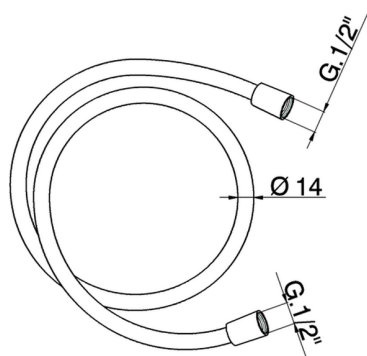

## Flessibile liscio SUPREME 150 cm SHOWER\_ZB009040

MODELLO **ZB009040**

Flessibile liscio SUPREME 150 cm