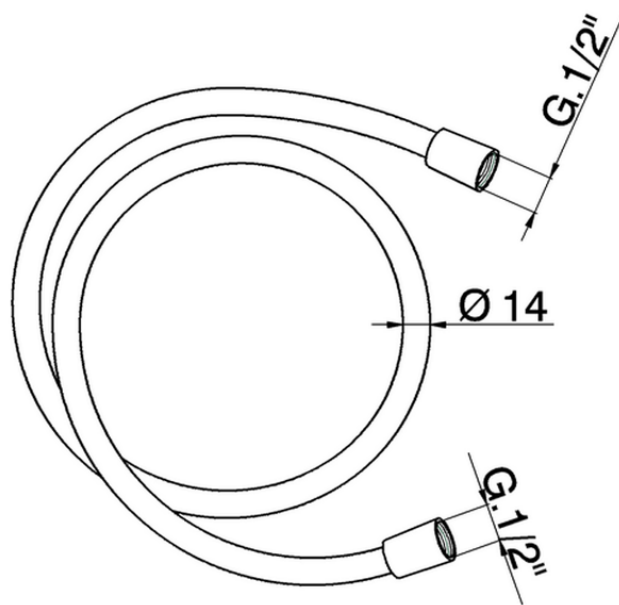

## Flessibile liscio SUPREME 150 cm SHOWER\_ZB009040

ZB009040

<http://www.huberitalia.com/flessibile-liscio-supreme-150-cm-shower-zb009040>

2025-04-04