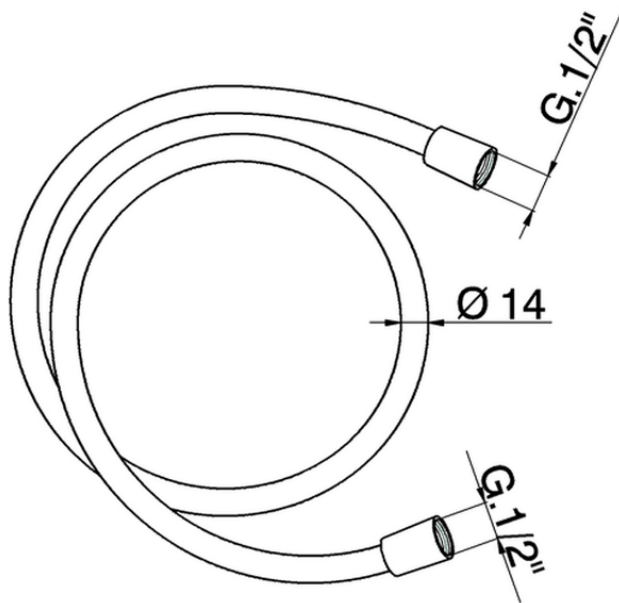

## Flessibile liscio SUPREME 150 cm SHOWER\_ZB009040

ZB009040

<http://www.huberitalia.com/flessibile-liscio-supreme-150-cm-shower-zb009040>

2025-04-04