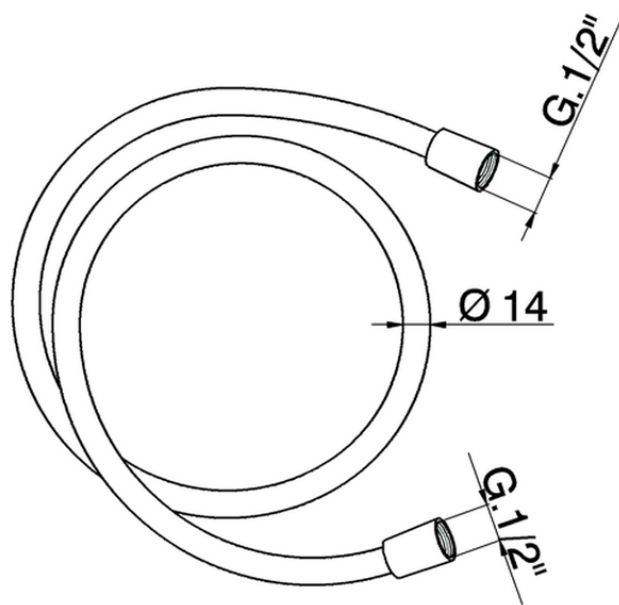

Flessibile liscio SUPREME 150 cm SHOWER_ZB009040

ZB009040

<http://www.huberitalia.com/flessibile-liscio-supreme-150-cm-shower-zb009040>

2025-04-03