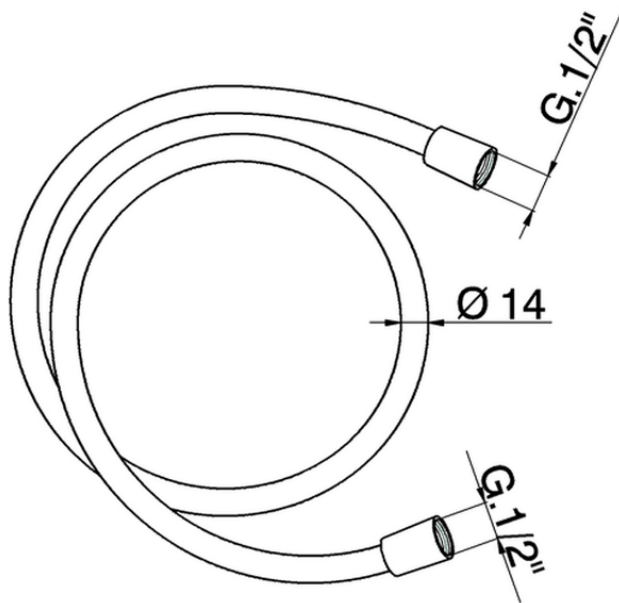

Flessibile liscio SUPREME 150 cm SHOWER_ZB009040

ZB009040

<http://www.huberitalia.com/flessibile-liscio-supreme-150-cm-shower-zb009040>

2025-04-04