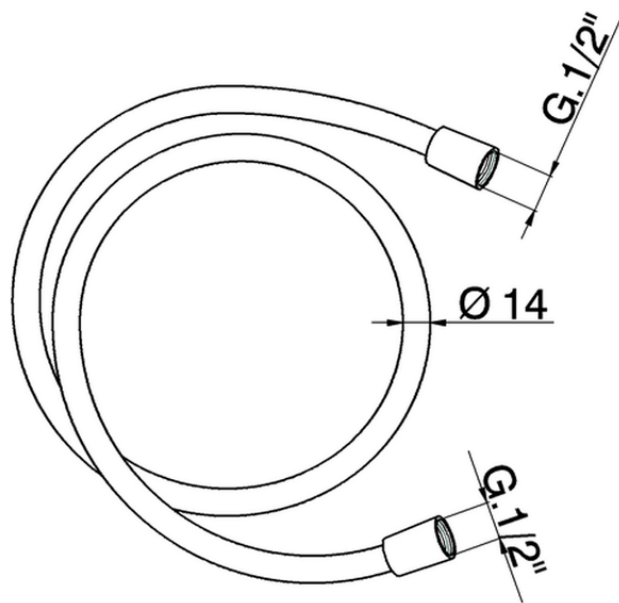

## Flessibile liscio SUPREME 150 cm SHOWER\_ZB009040

ZB009040

<http://www.huberitalia.com/flessibile-liscio-supreme-150-cm-shower-zb009040>

2025-04-03