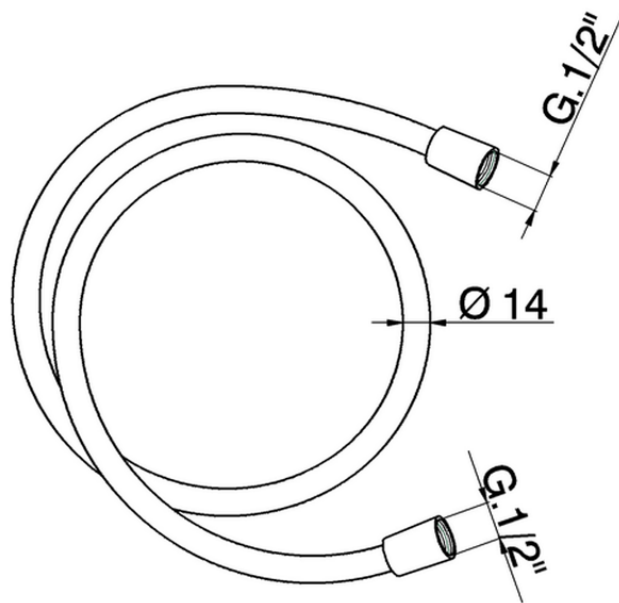

Flessibile liscio SUPREME 150 cm SHOWER_ZB009040

ZB009040

<http://www.huberitalia.com/flessibile-liscio-supreme-150-cm-shower-zb009040>

2025-04-03