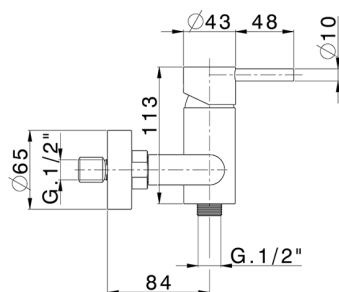

Miscelatore progressivo doccia completo LYNOX_LX000451

MODELLO **LX000451**

Miscelatore progressivo doccia completo, con deviatore, supporto doccetta snodato murale, doccetta monogetto minimalista D.22 mm in INOX, flex inox 150 cm - Inox AISI 304

FINITURE DISPONIBILI

D1 D1 Inox Spazzolato

CARATTERISTICHE

Ricambio Cartuccia **ZZ96799000**

Cartuccia Monocomando Progressiva 40 mm

2025-04-03