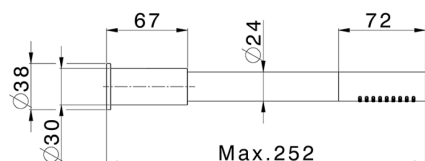

FINITURE DISPONIBILI

D1 D1 Inox Spazzolato

CARATTERISTICHE

Ricambio Cartuccia **ZZ96799000**

Cartuccia Monocomando Progressiva 40 mm

2025-04-03