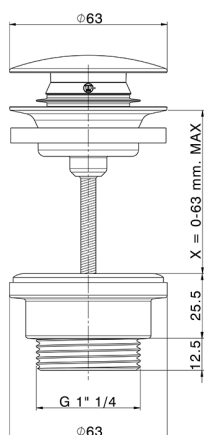

Piletta click-clack 1"1/4 per lavabo COMPLEMENTI_ZB001800

MODELLO **ZB001800**

Piletta click-clack 1"1/4 per lavabo, per sistema scarico troppo pieno, per sistema scarico senza troppo pieno, per spessori Max da 0-63 mm, Inox AISI 304

FINITURE DISPONIBILI

D1 D1 Inox Spazzolato

CARATTERISTICHE

2025-04-01