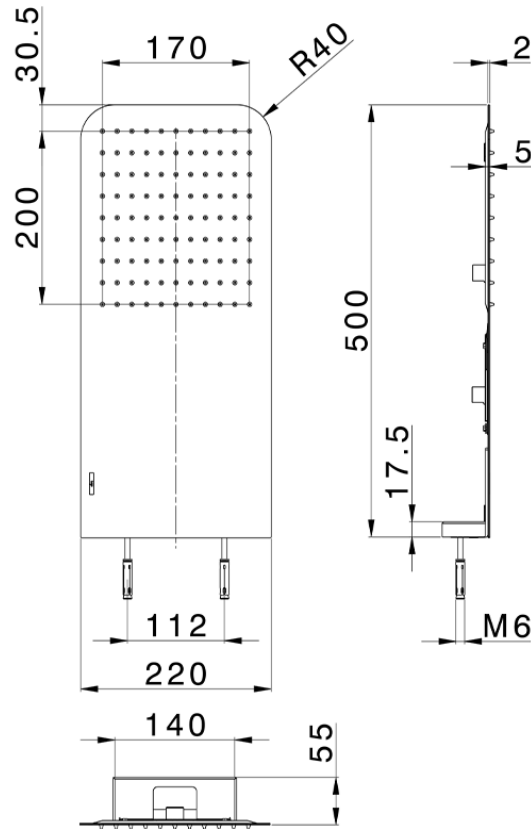

## Soffione a parete 500x220 mm raggiato ZEN\_ZS122100

ZS122100

<http://www.huberitalia.com/soffione-a-parete-500x220-mm-raggiato-zen-zs122100>

2025-04-04