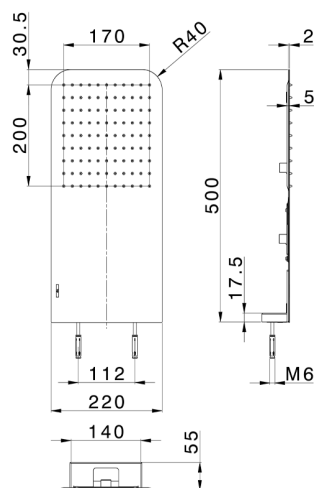

Soffione a parete 500x220 mm raggiato ZEN_ZS122100

MODELLO **ZS122100**

Soffione a parete 500x220 mm raggiato, funzione pioggia, con valvola di sicurezza brevettata, acciaio inox AISI 304

FINITURE DISPONIBILI

40 40 Nero Opaco

4Q 4Q Bianco Opaco

D1 D1 Inox Spazzolato

D2 D2 Inox Lucido

CARATTERISTICHE

2025-04-05