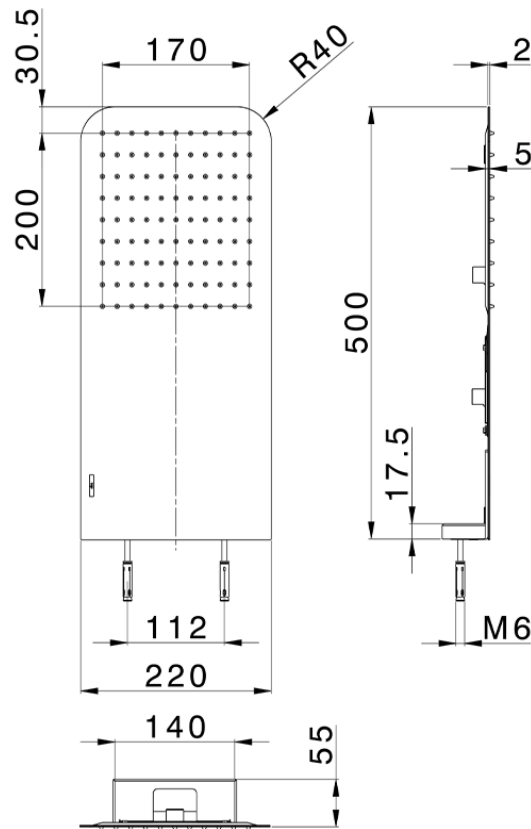

Soffione a parete 500x220 mm raggiato ZEN_ZS122100

ZS122100

<http://www.huberitalia.com/soffione-a-parete-500x220-mm-raggiato-zen-zs122100>

2025-04-04